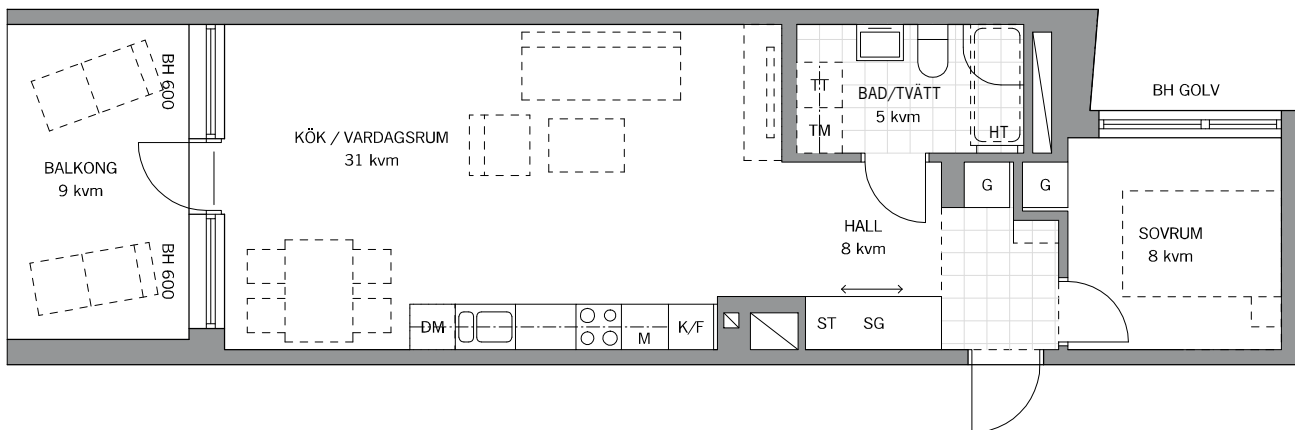

BRF KONDUKTÖREN MALMÖ

2 ROK, 54 kvm

PLAN: 4 LGH NR: 1049

LANTMÄTERINUMMER: 1303

Rumshöjd = 2 600 mm

SKALA 1:100

Vid utskrift välj verklig storlek

BH Bröstningshöjd i fönster

HALL Tillval med klinker i hall

	Tvättmaskin		Städkåp
	Torktumlare		Schakt
	Diskmaskin		Handdukstork
	Kyl / Frys		
	Mikro i ovenskåp		
	Garderob		
	Skjutdörrsgarderob		

hsb.se

OBS Kvadratmeter i rummen utgör inte hela bostadsytan. Rätt till ändringar förbehålles
Ovanstående lägenhetsritning går ej att förändra utöver det som redovisas.