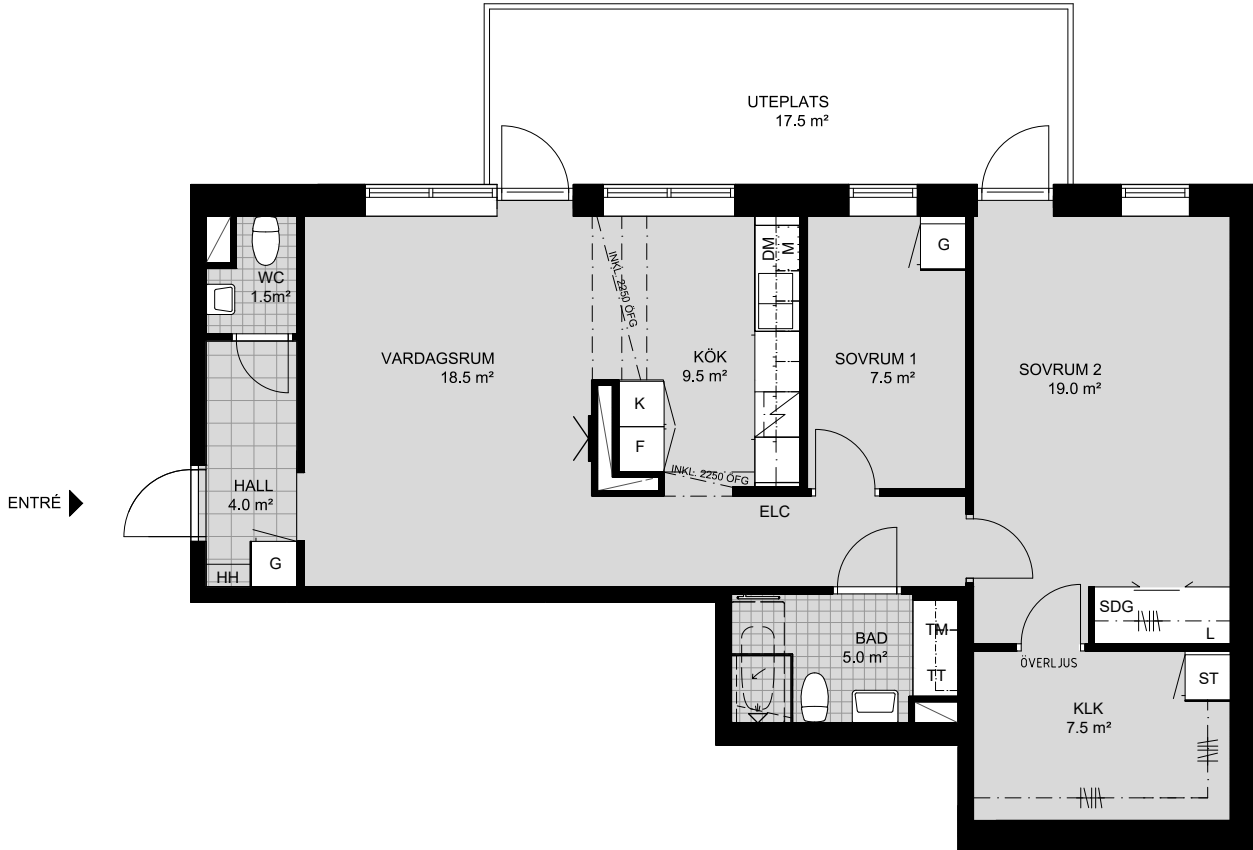

LÄGENHETSFÖRRÅD: ca 2,5 kvm
GENERELL RUMSHÖJD: 2500 mm
BRÖSTNINGSHÖJD FÖNSTER: 600 mm

PLACERING I BYGGNAD

FÖRKLARINGAR

G GARDEROB	TM TVÄTTMASKIN	LÄGRE RUMSHÖJD (2500 OM EJ ANNAT ANGES)
L LINNESKÅP	TT TORKTUMLARE	ELCC IT-SKÅP/EL-CENTRAL
L LINNESKÅPSMODUL	KM KOMBIMASKIN	ÖVERSKÅP
ST STÅDSKÅP	PLATS FÖR BADKAR	KLK KLÄDKAMMARE
ST STÅDSKÅPSMODUL	INDUKTIONSHÄLL	M MIKRO I VÄGGSKÅP
UGN OCH MIKRO I HÖGSKÅP	VIKBAR DUSCHVÄGG I GLAS	SK SKÄRM
K KYL	PLATS FÖR HATTHYLLA	BH BRÖSTNINGSHÖJD (600mm OM EJ ANNAT ANGES)
F FRY	SKJUTDÖRRSGARDEROB	SCHAKT
K/F KYL/FRYS	FÖRSTÄRKT VÄGG FÖR VÄGGHÄNGD TV	
DM DISKMASKIN	KLÄDSTÅNG	