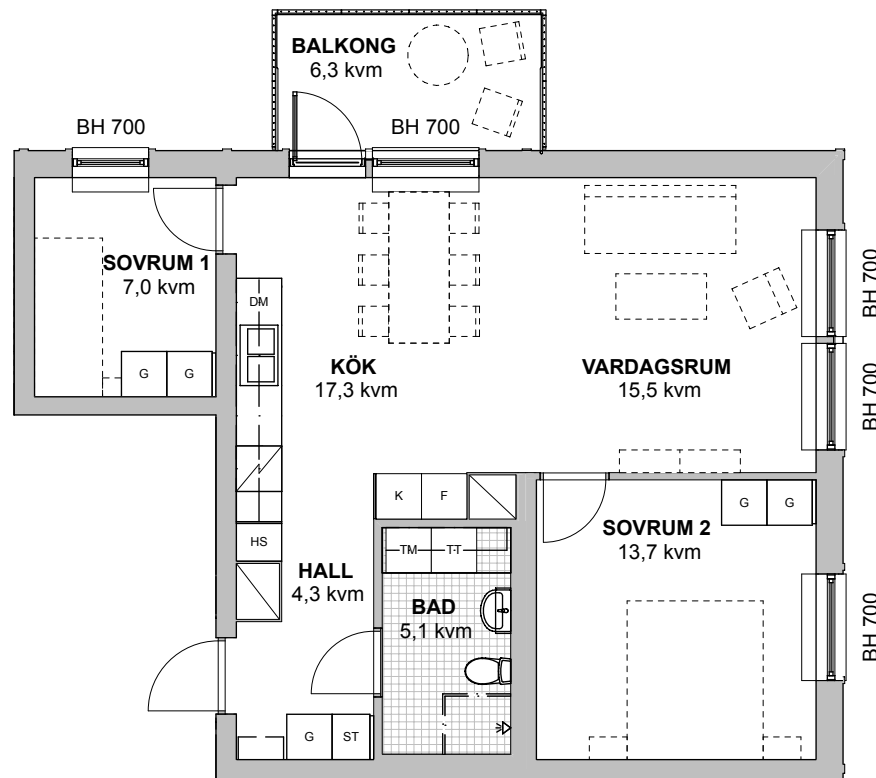

BRF LAESTADIUSPARKEN

3 Rum och kök, 66 kvm

HUS: 1 PLAN: 1 LGH NR: 4

LANTMÄTERINUMMER: 1101

GENERELL RUMSHÖJD = 2500 mm
RUMSHÖJD BADRUM = 2300 mm

	KAPPHYLLA		INDUKTIONSHÅLL OCH INBYGGNADSUGN MED VARMLUFT
	GARDEROB		KYLSKÅP
	LINNESKÅP		FRYSSKÅP
	HÖGSKÅP		KYL-/FRYSSKÅP
	STÄDSKÅP		DISKMASKIN
	TVÄTTMASKIN		TORKTUMLARE
	SCHAKT		

SKALA 1:100

hsb.se

HSB – där möjligheterna bor

OBS Kvadratmeter i rummen utgör inte hela bostadsytan. Rätt till ändringar förbehålles
Ovanstående lägenhetsritning går ej att förändra utöver det som redovisas.