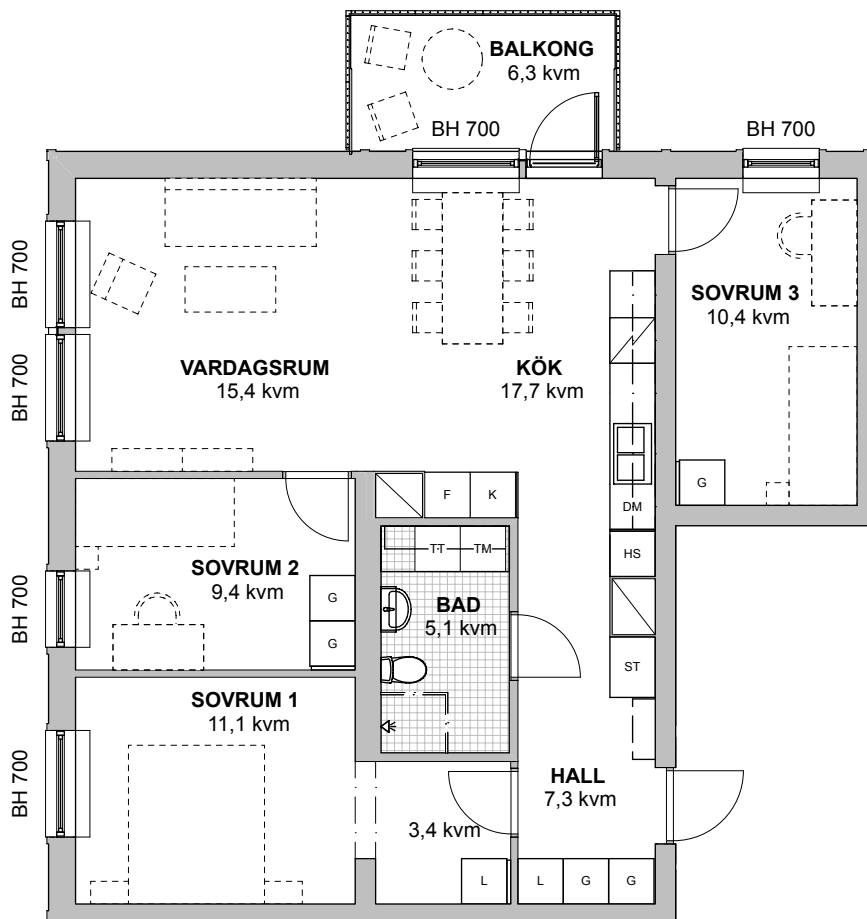

BRF LAESTADIUSPARKEN

4 Rum och kök, 84 kvm

HUS: 2 PLAN: E LGH NR: 24

LANTMÄTERINUMMER: 1001

GENERELL RUMSHÖJD = 2500 mm
 RUMSHÖJD BADRUM = 2300 mm

	KAPPHYLLA		INDUKTIONSHÅLL OCH INBYGGNADSUGN MED VARMLUFT
	GARDEROB		KYLSKÅP
	LINNESKÅP		FRYSSKÅP
	HÖGSKÅP		KYL-/FRYSSKÅP
	STÄDSKÅP		DISKMASKIN
	TVÄTTMASKIN		TORKTUMLARE
	SCHAKT		

SKALA 1:100

hsb.se

OBS Kvadratmeter i rummen utgör inte hela bostadsytan. Rätt till ändringar förbehålles
 Ovanstående lägenhetsritning går ej att förändra utöver det som redovisas.

HSB – där möjligheterna bor