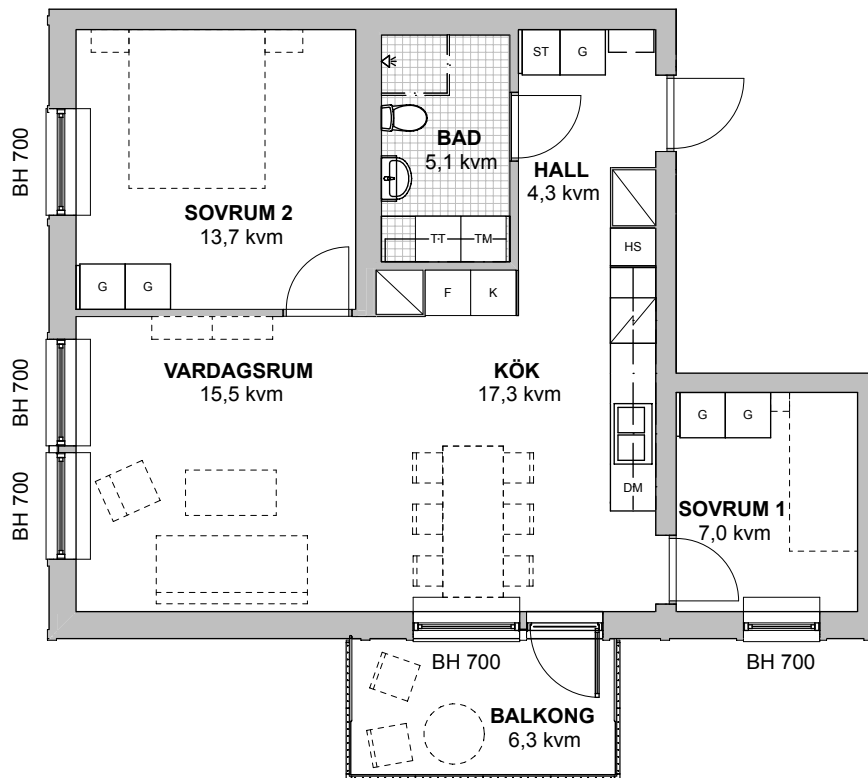

BRF LAESTADIUSPARKEN

3 Rum och kök, 66 kvm

HUS: 2 PLAN: 1 LGH NR: 27

LANTMÄTERINUMMER: 1101

GENERELL RUMSHÖJD = 2500 mm
RUMSHÖJD BADRUM = 2300 mm

	KAPPHYLLA		INDUKTIONSHÄLL OCH INBYGGNADSUGN MED VARMLUFT
	GARDEROB		K KYLSKÅP
	L LINNESKÅP		F FRYSSKÅP
	HS HÖGSKÅP		K/F KYL-/FRYSSKÅP
	ST STÅDSKÅP		DM DISKMASKIN
	TM TVÄTTMASKIN		TT TORKTUMLARE
	SCHAKT		

SKALA 1:100

[hsb.se](https://www.hsb.se)

OBS Kvadratmeter i rummen utgör inte hela bostadsytan. Rätt till ändringar förbehålles
Ovanstående lägenhetsritning går ej att förändra utöver det som redovisas.