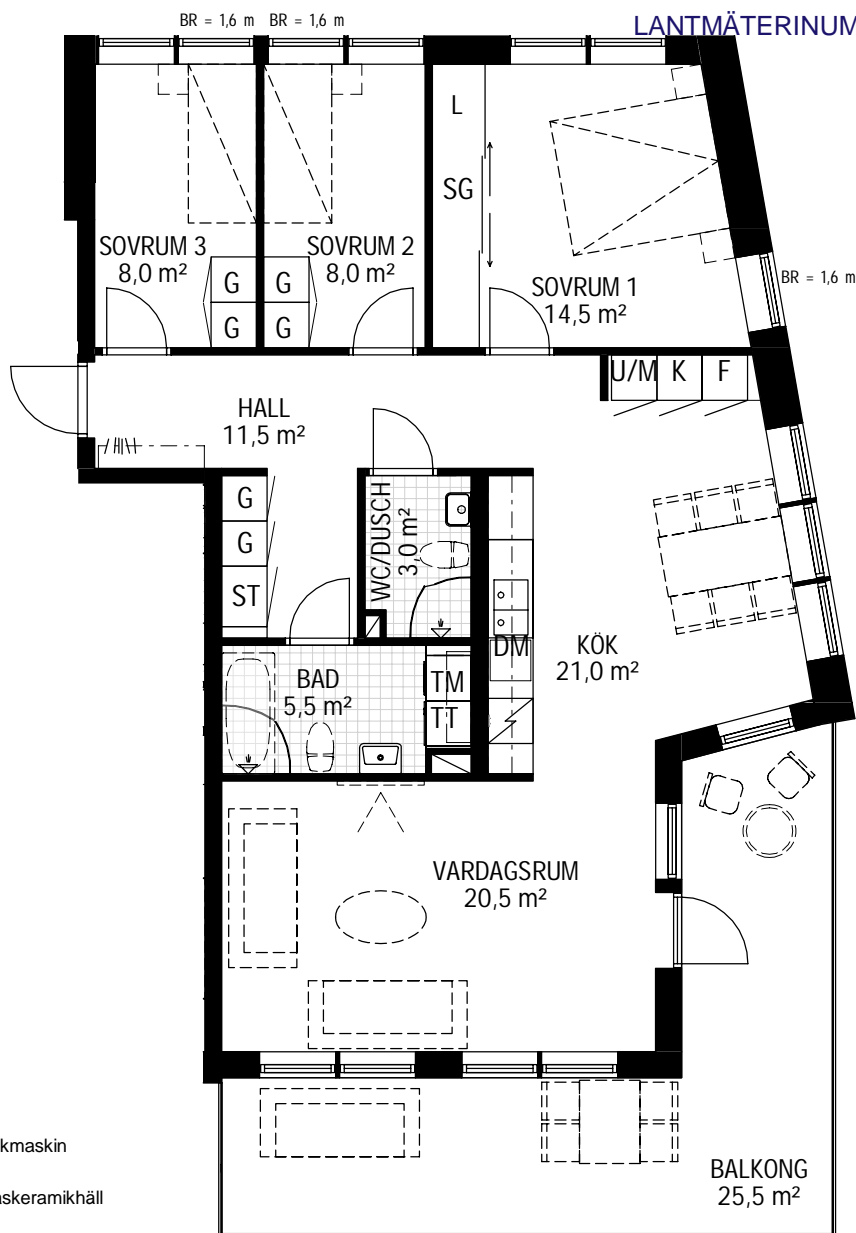

# HSB MARIEHÖJD 6, UMEÅ

4 RoK 95,5 kvm

HUS:T

PLAN:2

LGH NR:T-09

LANTMÄTERINUMMER A 1201

|                         |                                         |
|-------------------------|-----------------------------------------|
| G Garderob              | DM Diskmaskin                           |
| Hatthylla               | Glaskeramikhäll                         |
| L Linneskåp             | K Kyl                                   |
| ST Städsåp              | F Frys                                  |
| TM Tvättmaskin          | K/F Kyl/frys                            |
| TT Torktumlare          | HS Högsåp                               |
| KM Kombitvättmaskin     | U/M Högsåp med ugn/mikro                |
| SG Skjutdörrsgarderob   | (U) = Varmluftsgugn                     |
| KLK Klädåp              | (M) = Mikrovågsugn                      |
| Vikbar duschvägg (glas) | Lokalt förstärkt vägg för TV. 1,8x2,5 m |
|                         | Schakt                                  |
|                         | INKL Inklädnad/nedbyggnad av undertak   |

PLACERING PLAN

HSB – där möjligheterna bor

Rumshöjd = 2,5 m

Bröstningshöjd fönster 0,6 m där ej annat anges (BR)

[hsb.se](https://www.hsb.se)

OBS Kvadratmeter i rummen utgör inte hela boytan. Rätt till ändringar förbehålles