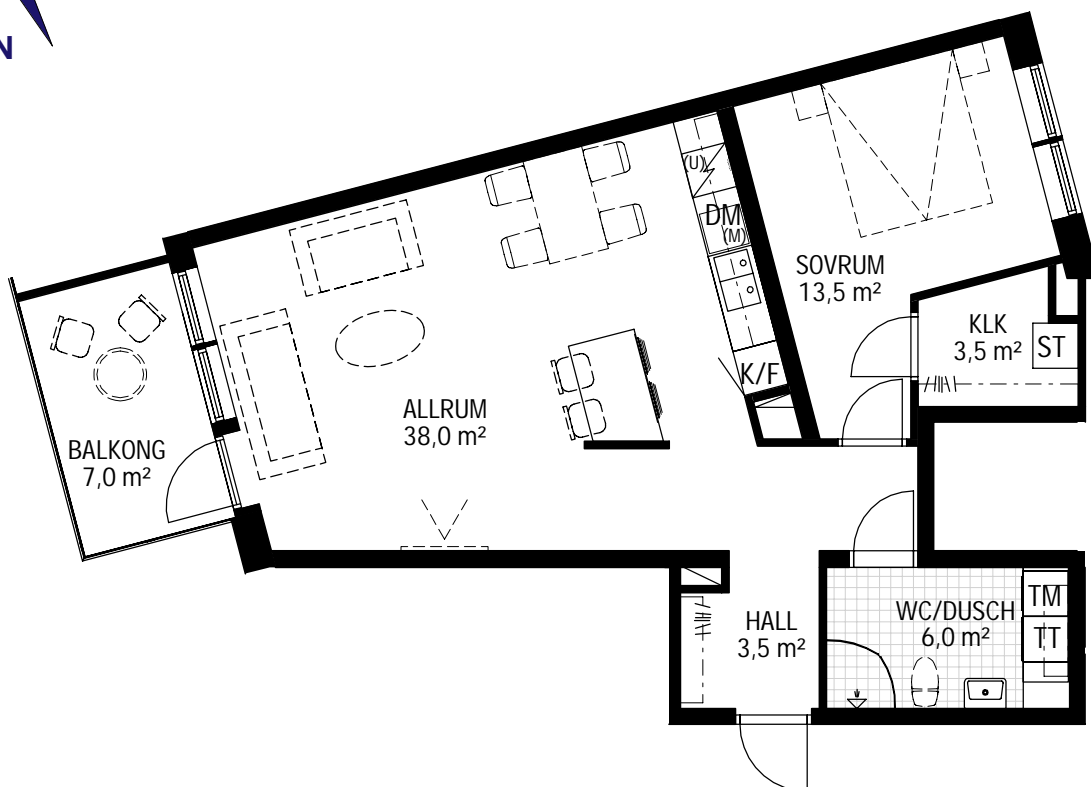

HSB MARIEHÖJD 6, UMEÅ

2 RoK 68 kvm

HUS:U

PLAN:BV LGH NR:U-29

LANTMÄTERINUMMER B 1005

G Garderoab	DM Diskmaskin
Hatthylla	Glaskeramikhäll
L Linneskåp	K Kyl
ST Städsååp	F Frys
TM Tvättmaskin	K/F Kyl/frys
TT Torktumlare	HS Högskåp
KM Kombitvättmaskin	U/M Högskåp med ugn/mikro
SG Skjutdörrsgarderoab	(U) = Varmluftsuån
KLK Klädkammare	(M) = Mikrovågsuån
Vikbar duschvägg (glas)	Lokalt förstärkt vägg för TV. 1,8x2,5 m
	Schakt
	INKL Inklådning/nedbyggnad av undertak

PLACERING PLAN

HSB – där möjligheterna bor

Rumshöjd = 2,5 m

Bröstningshöjd fönster 0,6 m där ej annat anges (BR)

hsb.se

OBS Kvadratmeter i rummen utgör inte hela boytan. Rätt till ändringar förbehålles