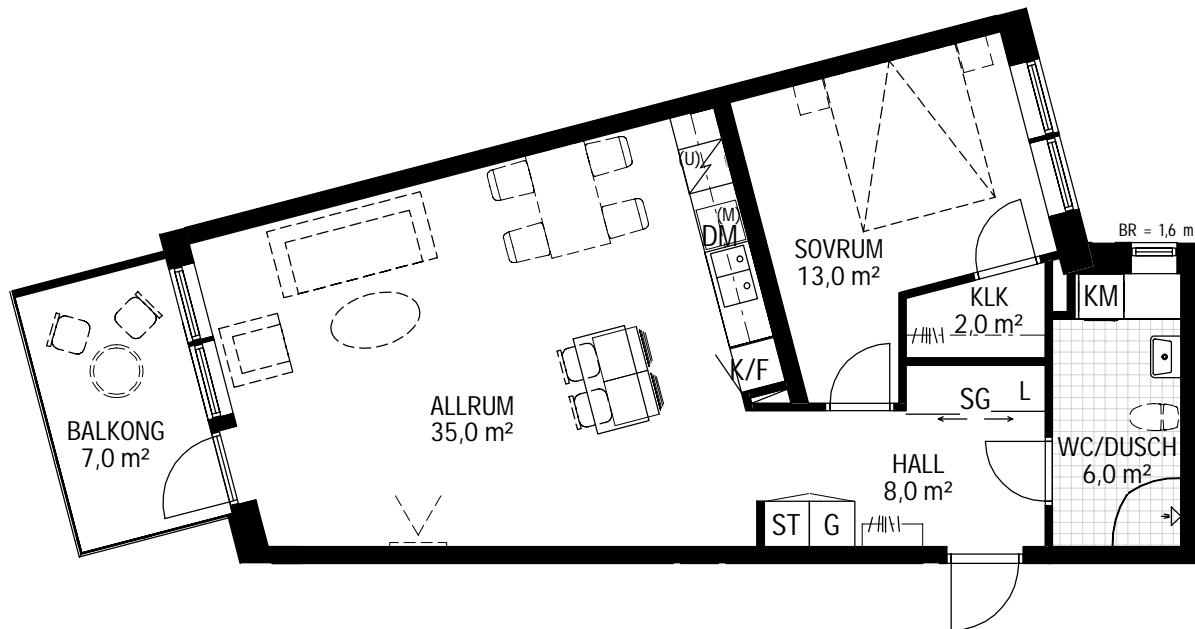

HSB MARIEHÖJD 6, UMEÅ

2 RoK 65,5 kvm

HUS:U

PLAN:5

LGH NR:U-59

LANTMÄTERINUMMER B 1506

Garderob	Diskmaskin
Hatthylla	Glaskeramikhäll
Linneskåp	Kyl
Städskåp	Frys
Tvättmaskin	Kyl/frys
Torktumlare	Högskåp
Kombitvättmaskin	Högskåp med ugn/mikro
Skjutdörrsgarderob	Varmluftsgugn
Klädkammare	Mikrovågsugn
Vikbar duschvägg (glas)	Lokalt förstärkt vägg för TV. 1,8x2,5 m
	Schakt
	Inklädnad/nedbyggnad av undertak

PLACERING PLAN

HSB – där möjligheterna bor

Rumshöjd = 2,5 m

Bröstningshöjd fönster 0,6 m där ej annat anges (BR)

[hsb.se](https://www.hsb.se)

OBS Kvadratmeter i rummen utgör inte hela boytan. Rätt till ändringar förbehålles