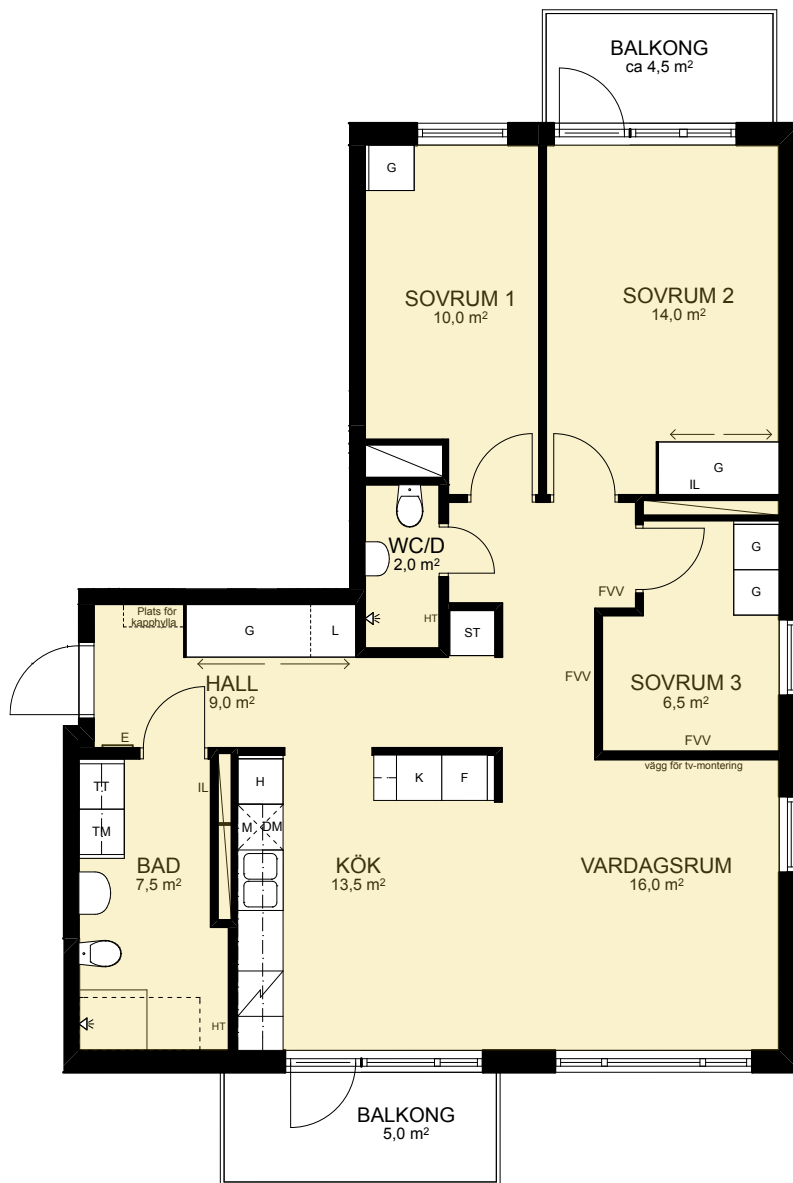

Förråd i källare ca 4 m²