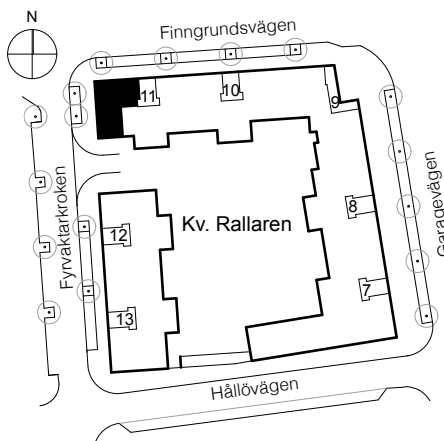

SOVRUM 3 - Frånvalsväggar, omslutande väggar kring sovrums 3 kan kostnadsfritt väljas bort.

G	Garderob	H	Högsåp
L	Linneskåp	DM	Diskmaskin
ST	Städsåp	U	Ugn och håll
K	Kyl	TM	Tvättmaskin
F	Frys	TT	Torktumlare
K/F	Komb. K / F	KM	Komb. TM / TT
M	Mikrovågsugn	S	Schakt
Ø	Översåp	E	Elcentral
⋮	Plats för badkar	IL	Inspektionsslucka
⋮	Infälld skjutdörr	KLK	Klädkammare
↔	Skjutdörrar förvaring	FRD	Förråd
		HT	Handdukstork