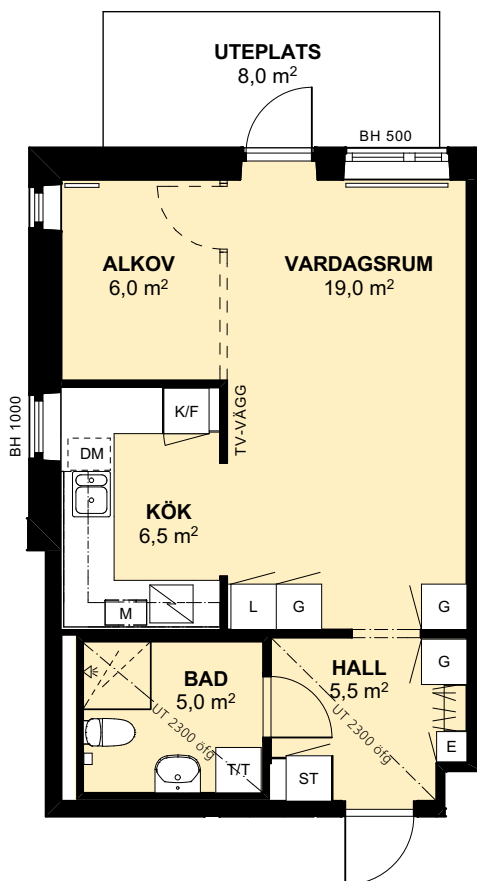

LÄGENHETSFÖRRÅD: ca 2,0 kvm  
GENERELL RUMSHÖJD: 2600 mm  
BRÖSTNINGSHÖJD FÖNSTER: 800 mm  
om ej annat anges

**PLACERING I BYGGNAD**

**FÖRKLARINGAR**

G GARDEROB	DM DISKMASKIN	LÄGRE RUMSHÖJD
L LINNESKÅP	TM TVÄTTMASKIN	KLÄDKAMMARE
ST STÅDSKÅP	TT TORKTUMLARE	BH BRÖSTNINGSHÖJD (800 mm OM EJ ANNAT ANGES)
K KYL	T/T KOMBIMASKIN	ÖVERSKÅP
F FRY	DUSCH	GLASSKÅP
K/F KYL / FRY	PLATSER FÖR KAPPHYLLA	TILLVALSVÄGG
INDUKTIONSHÄLL UGN UNDER HÄLL	E ELCENTRAL / IT-SKÅP	
M MIKRO I VÄGGSKÅP	RADIATOR	