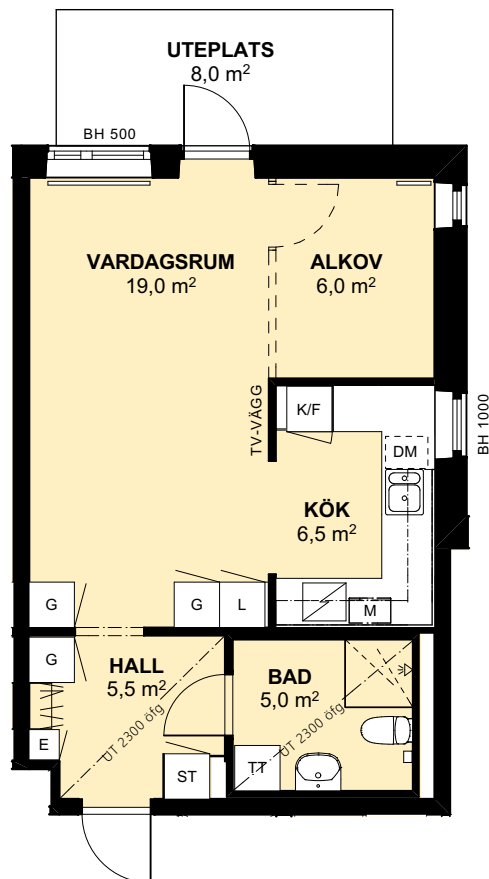

LÄGENHETSFÖRRÅD: ca 2,0 kvm  
GENERELL RUMSHÖJD: 2600 mm  
BRÖSTNINGSHÖJD FÖNSTER: 800 mm  
om ej annat anges

**PLACERING I BYGGNAD**

**FÖRKLARINGAR**

G GARDEROB	DM DISKMASKIN	LÄGRE RUMSHÖJD
L LINNESKÅP	TM TVÄTTMASKIN	KLÄDKAMMARE
ST STÄDSKÅP	TT TORKTUMLARE	BH BRÖSTNINGSHÖJD (800 mm OM EJ ANNAT ANGES)
K KYL	T/T KOMBIMASKIN	ÖVERSKÅP
F FRY	DUSCH	GLASSKÅP
K/F KYL / FRY	PLATS FÖR KAPPHYLLA	TILLVALSVÄGG
INDUKTIONSHÄLL UGN UNDER HÄLL	E ELCENTRAL / IT-SKÅP	
M MIKRO I VÄGGSKÅP	RADIATOR	