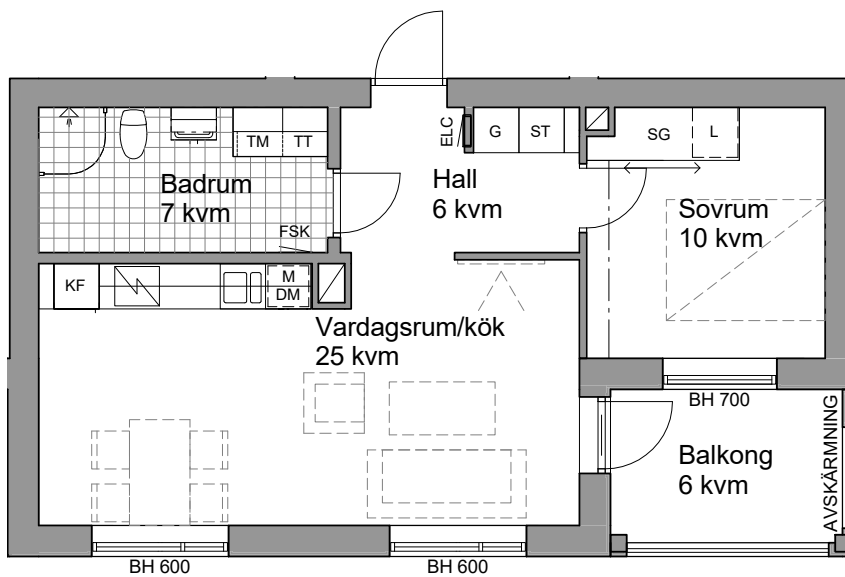

HSB BRF ARKADEN VÄXJÖ

2 ROK, 50 kvm

HUS: E PLAN: 2-6 LGH NR: 036,041,046,051,056

LANTMÄTERINUMMER: 1102, 1202, 1302, 1402, 1502

Rumshöjd = 2 500

BH Bröstningshöjd fönster

SKALA 1:100

G Garderob	Häll med underbyggnadsugn
L Linneskåp	Induktionshäll
ST Städnredning	Överskåp
TM Tvättmaskin	Mikrovågsugn i väggskåp
TT Torktumlare	SG Skjutdörrsgarderob
Schakt	Hylla i klädkammare
K Kyl	Inklädnad tak
F Frys	ELC Elcentral/Mediaskåp
K/F Kyl/Frys	FSK Fördelarskåp
DM Diskmaskin	
UM Högsåp med ugn och mikro	

hsb.se

HSB - där möjligheterna bor

OBS Kvadratmeter i rummen utgör inte hela bostadsytan. Rätt till ändringar förbehålles