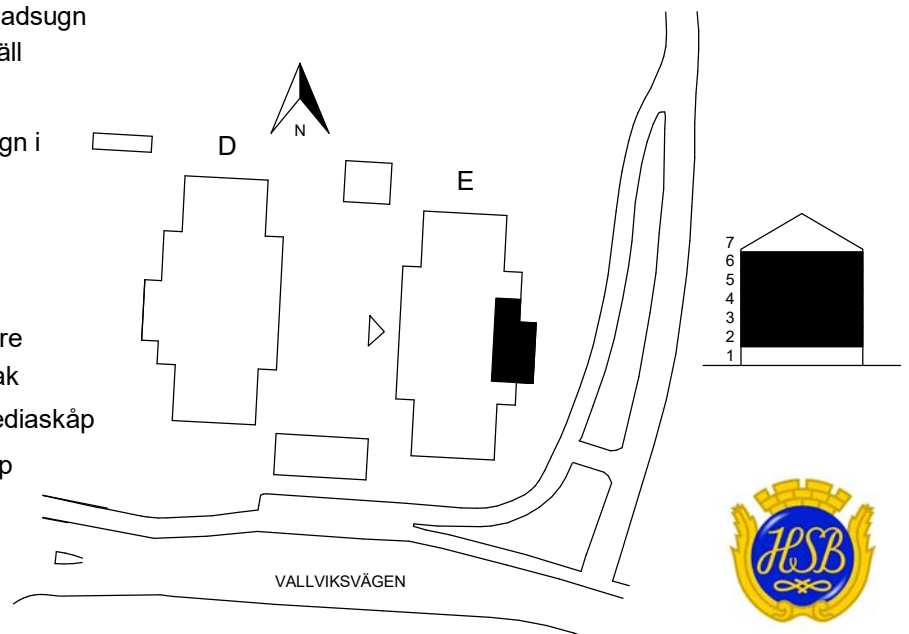

HSB BRF ARKADEN VÄXJÖ

2 ROK, 50 kvm

HUS: E PLAN: 2-6 LGH NR: 036,041,046,051,056

LANTMÄTERINUMMER: 1102, 1202, 1302, 1402, 1502

Rumshöjd = 2 500

BH Bröstningshöjd fönster

SKALA 1:100

G Garderob	Häll med underbyggnadsugn
L Linneskåp	Induktionshäll
ST Städnredning	Överskåp
TM Tvättmaskin	Mikrovågsugn i väggskåp
TT Torktumlare	SG Skjutdörrsgarderob
Schakt	Hylla i klädkammare
K Kyl	Inklädnad tak
F Frys	ELC Elcentral/Mediaskåp
K/F Kyl/Frys	FSK Fördelarskåp
DM Diskmaskin	
UM Högsåp med ugn och mikro	

hsb.se

HSB - där möjligheterna bor

OBS Kvadratmeter i rummen utgör inte hela bostadsytan. Rätt till ändringar förbehålles