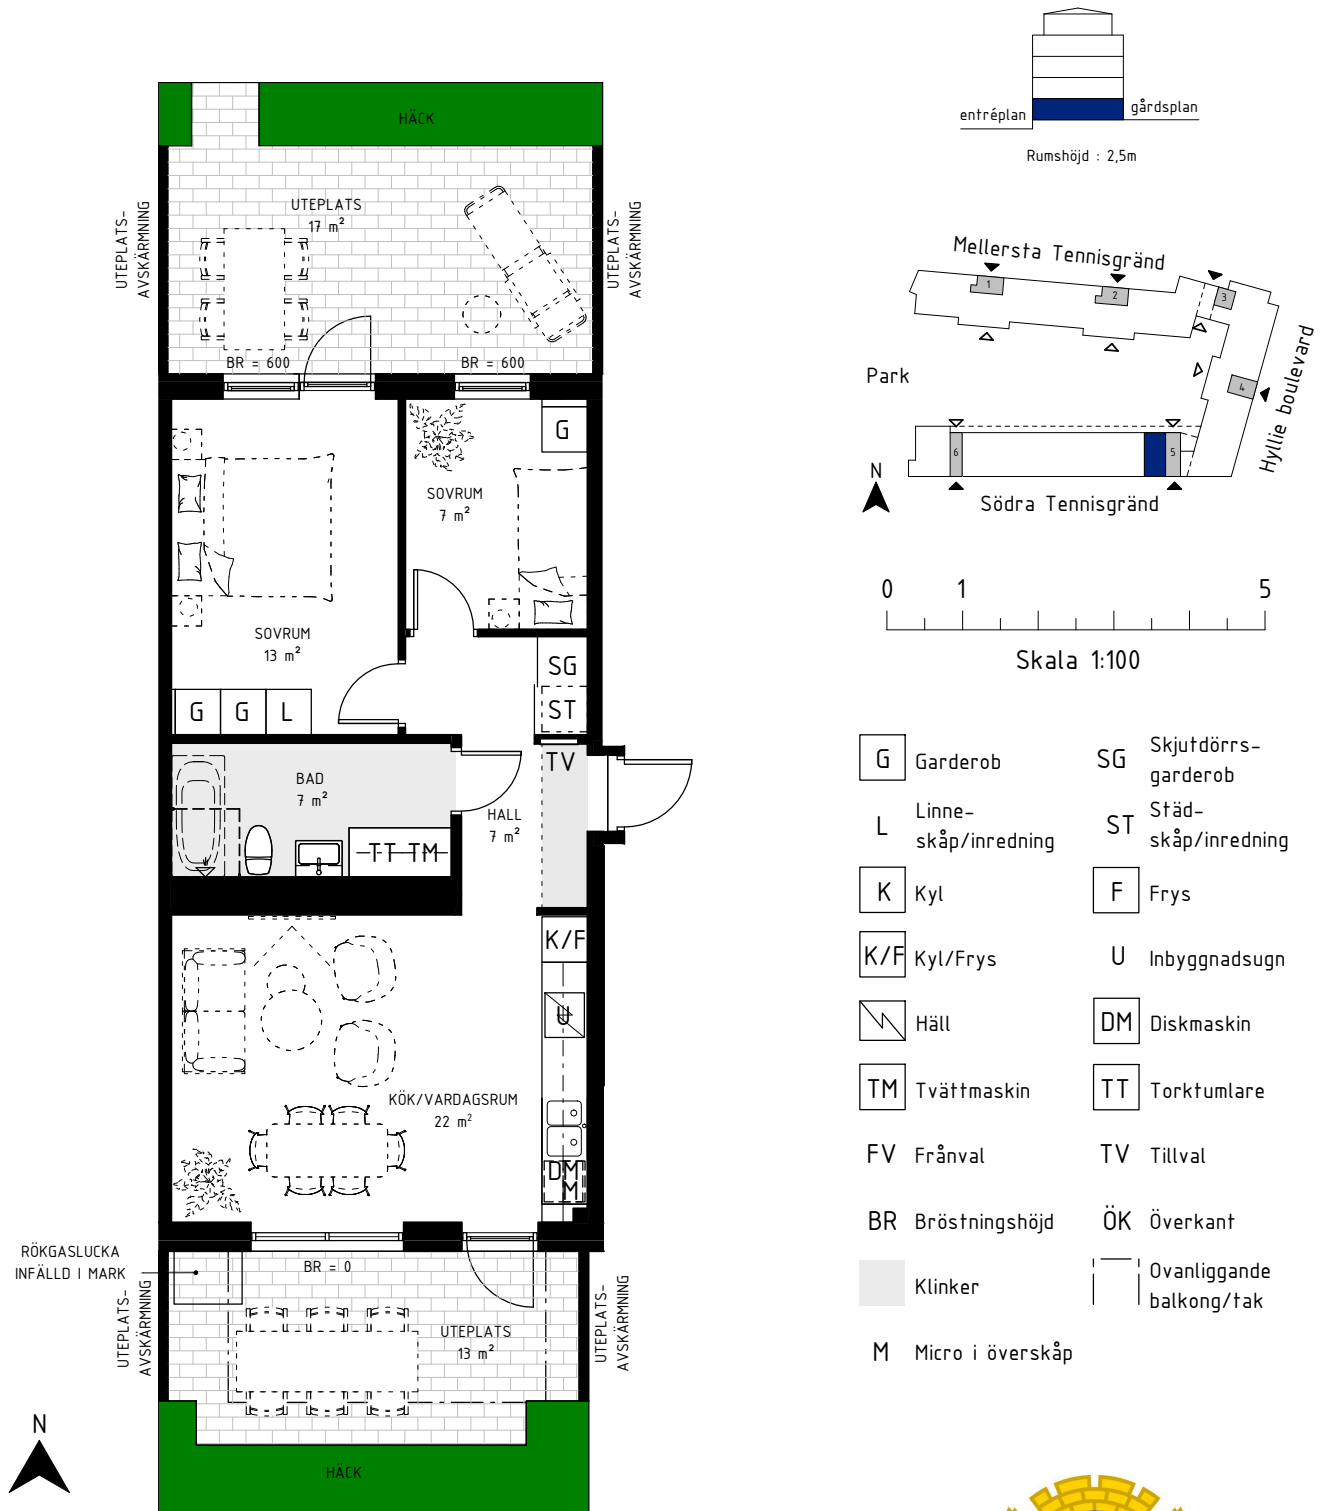

BRF ATLETEN, HYLLIE

3 ROK, 58 kvm

TRAPPHUS: 5 PLAN: 1 LGH NR: 072

hsb.se

OBS Kvadratmeter i rummen utgör inte hela bostadsytan. Rätt till ändringar förbehålles. Ovanstående lägenhetsritning går ej att förändra utöver det som redovisas.