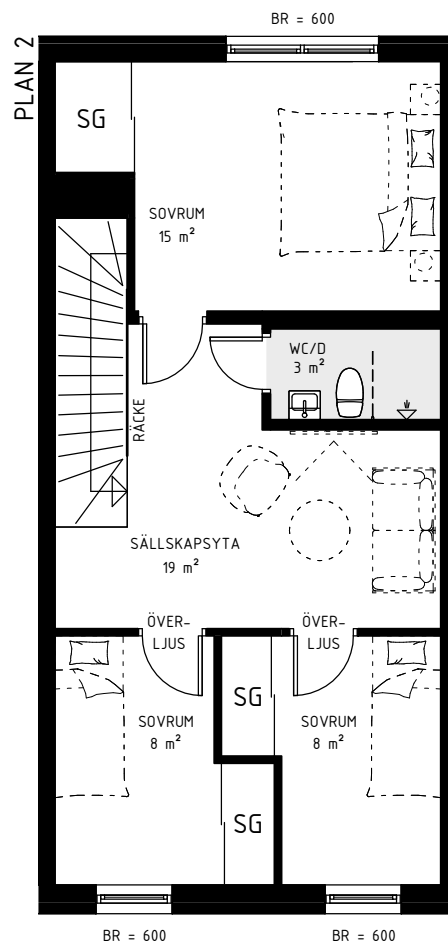

BRF ATLETEN, HYLLIE

4,5 ROK, 110 kvm

TRAPPHUS: 5-6 PLAN: 1-2 LGH NR: 074, 101

G Garderob	SG Skjutdörrs-garderob
L Linne-skåp/inredning	ST Städ-skåp/inredning
K Kyl	F Frys
K/F Kyl/Frys	U Inbyggnadsugn
Häll	DM Diskmaskin
TM Tvättmaskin	TT Torktumlare
FV Frånval	TV Tillval
BR Bröstningshöjd	ÖK Överkant
Klinker	Ovanliggande balkong/tak
M Micro i överskåp	

hsb.se

OBS Kvadratmeter i rummen utgör inte hela bostadsytan. Rätt till ändringar förbehålles.
Ovanstående lägenhetsritning går ej att förändra utöver det som redovisas.

HSB – där möjligheterna bor