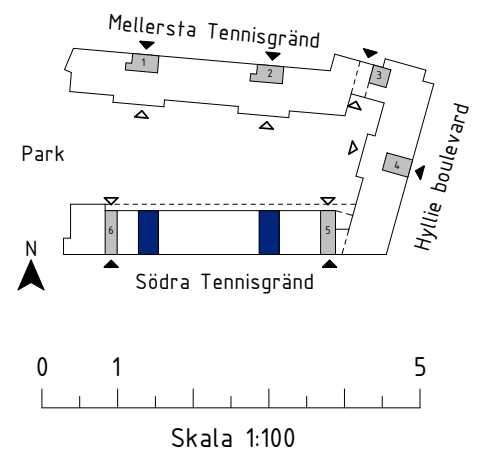

BRF ATLETEN, HYLLIE

4,5 ROK, 110 kvm

TRAPPHUS: 5-6 PLAN: 1-2 LGH NR: 074, 101

G Garderob	SG Skjutdörrs-garderob
L Linne-skåp/inredning	ST Städ-skåp/inredning
K Kyl	F Frys
K/F Kyl/Frys	U Inbyggnadsugn
Häll	DM Diskmaskin
TM Tvättmaskin	TT Torktumlare
FV Frånval	TV Tillval
BR Bröstningshöjd	ÖK Överkant
Klinker	Ovanliggande balkong/tak
M Micro i överskåp	

hsb.se

OBS Kvadratmeter i rummen utgör inte hela bostadsytan. Rätt till ändringar förbehålles.
Ovanstående lägenhetsritning går ej att förändra utöver det som redovisas.

HSB – där möjligheterna bor