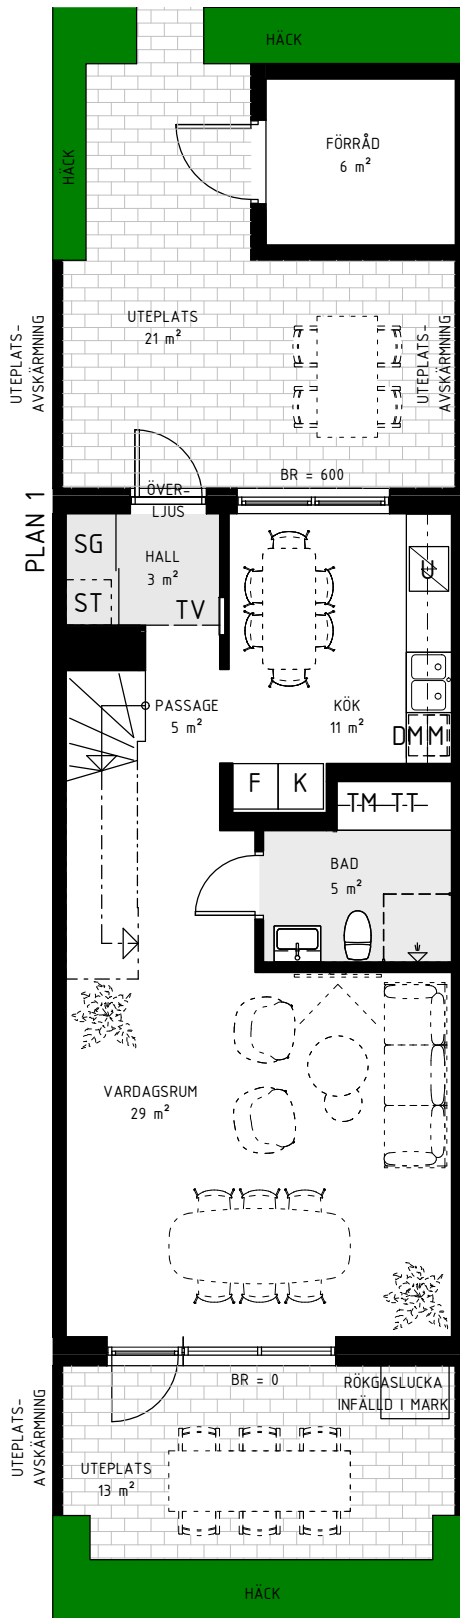

BRF ATLETEN, HYLLIE

4,5 ROK, 110 kvm

TRAPPHUS: 5-6 PLAN: 1-2 LGH NR: 074, 101

G Garderob	SG Skjutdörrs-garderob
L Linne-skåp/inredning	ST Städ-skåp/inredning
K Kyl	F Frys
K/F Kyl/Frys	U Inbyggnadsugn
Häll	DM Diskmaskin
TM Tvättmaskin	TT Torktumlare
FV Frånval	TV Tillval
BR Bröstningshöjd	ÖK Överkant
Klinker	Ovanliggande balkong/tak
M Micro i överskåp	

hsb.se

OBS Kvadratmeter i rummen utgör inte hela bostadsytan. Rätt till ändringar förbehålles.
Ovanstående lägenhetsritning går ej att förändra utöver det som redovisas.

HSB – där möjligheterna bor