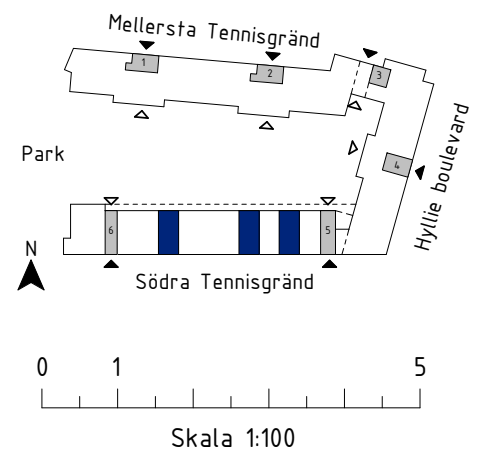

BRF ATLETEN, HYLLIE

4,5 ROK, 110 kvm

TRAPPHUS: 5-6 PLAN: 1-2 LGH NR: 073, 075, 102

Garderob	Skjutdörrs-garderob
Linne-skåp/inredning	Städ-skåp/inredning
Kyl	Frys
Kyl/Frys	Inbyggnadsugn
Häll	Diskmaskin
Tvättmaskin	Torktumlare
Frånval	Tillval
Bröstningshöjd	Överkant
Klinker	Ovanliggande balkong/tak
Micro i överskåp	

hsb.se

OBS Kvadratmeter i rummen utgör inte hela bostadsytan. Rätt till ändringar förbehålles.
Ovanstående lägenhetsritning går ej att förändra utöver det som redovisas.

HSB – där möjligheterna bor