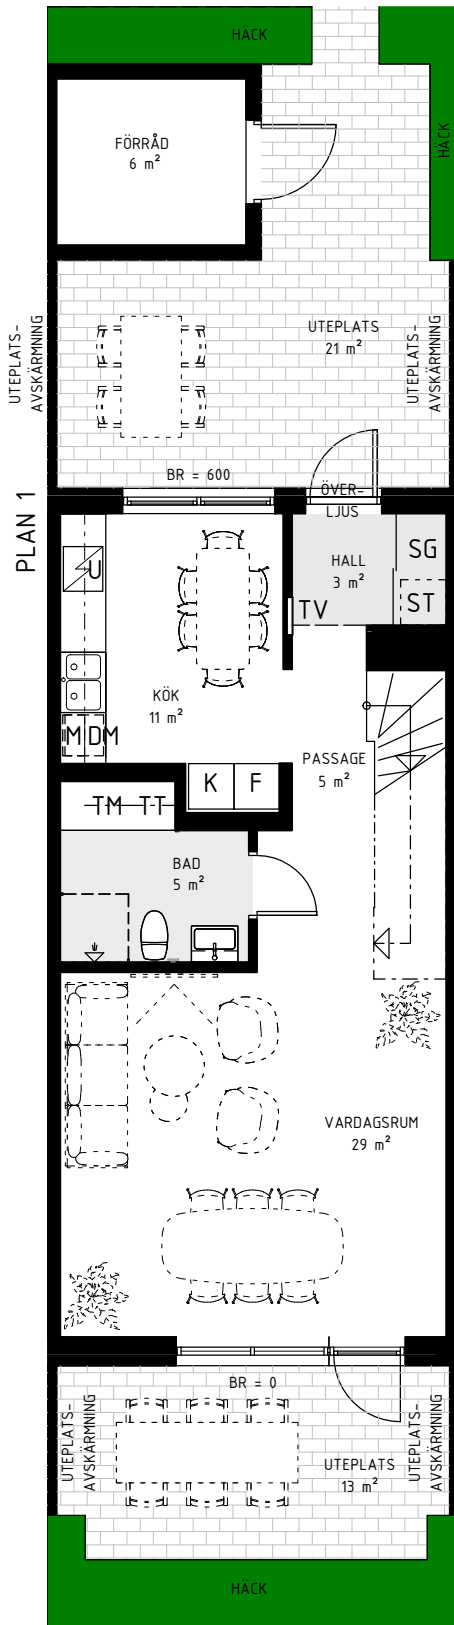

BRF ATLETEN, HYLLIE

4,5 ROK, 110 kvm

TRAPPHUS: 5-6 PLAN: 1-2 LGH NR: 073, 075, 102

Garderob	Skjutdörrs-garderob
Linne-skåp/inredning	Städ-skåp/inredning
Kyl	Frys
Kyl/Frys	Inbyggnadsugn
Häll	Diskmaskin
Tvättmaskin	Torktumlare
Frånval	Tillval
Bröstningshöjd	Överkant
Klinker	Ovanliggande balkong/tak
Micro i överskåp	

hsb.se

OBS Kvadratmeter i rummen utgör inte hela bostadsytan. Rätt till ändringar förbehålles.
Ovanstående lägenhetsritning går ej att förändra utöver det som redovisas.

HSB – där möjligheterna bor