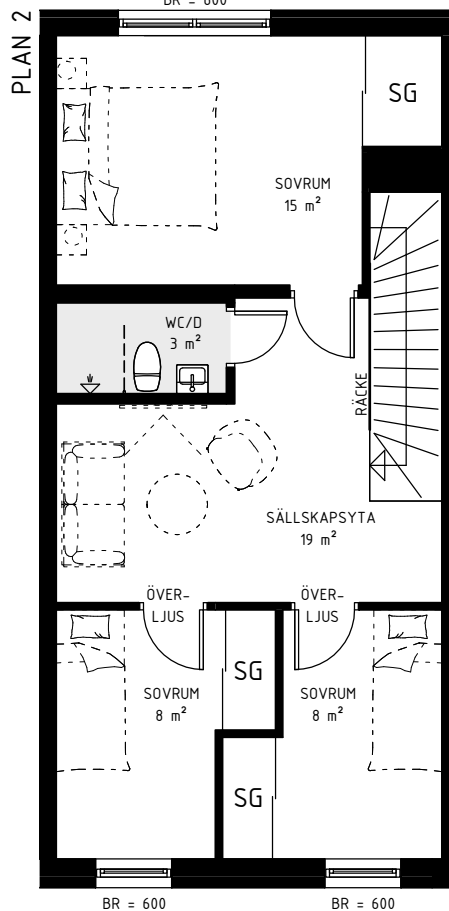

BRF ATLETEN, HYLLIE

4,5 ROK, 110 kvm

TRAPPHUS: 5-6 PLAN: 1-2 LGH NR: 073, 075, 102

Garderob	Skjutdörrs-garderob
Linne-skåp/inredning	Städ-skåp/inredning
Kyl	Frys
Kyl/Frys	Inbyggnadsugn
Häll	Diskmaskin
Tvättmaskin	Torktumlare
Frånval	Tillval
Bröstningshöjd	Överkant
Klinker	Ovanliggande balkong/tak
Micro i överskåp	

hsb.se

OBS Kvadratmeter i rummen utgör inte hela bostadsytan. Rätt till ändringar förbehålles.
Ovanstående lägenhetsritning går ej att förändra utöver det som redovisas.

HSB – där möjligheterna bor