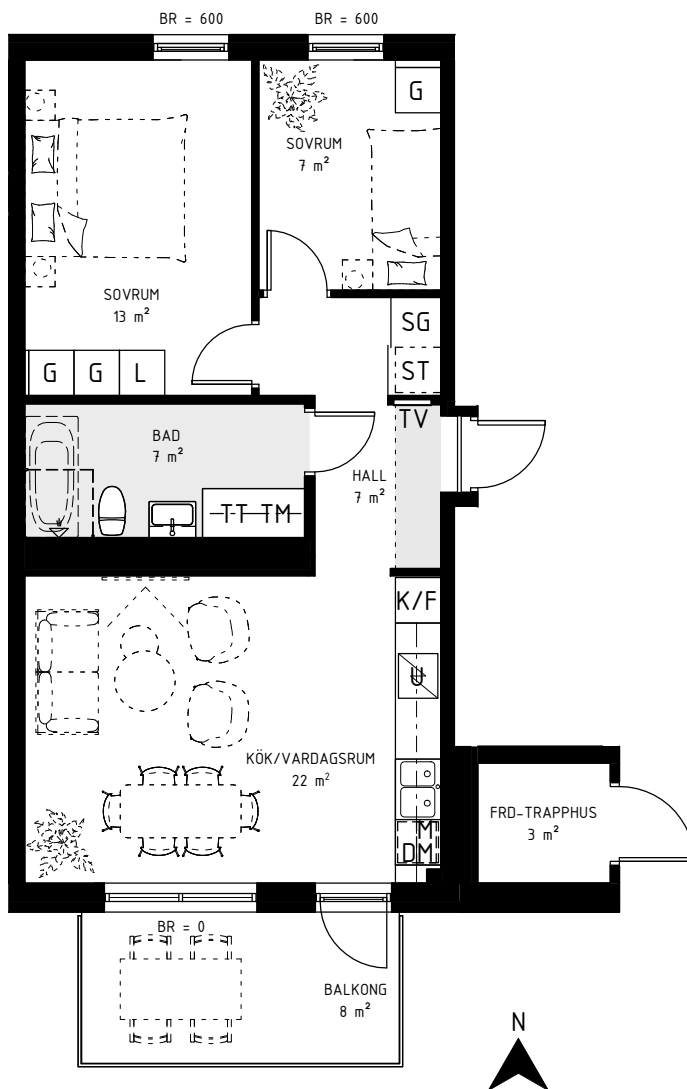

# BRF ATLETEN, HYLLIE

3 ROK, 58 kvm

TRAPPHUS: 5 PLAN: 2 LGH NR: 079

G	Garderob	SG	Skjutdörrs-garderob
L	Linne-skåp/inredning	ST	Städ-skåp/inredning
K	Kyl	F	Frys
K/F	Kyl/Frys	U	Inbyggnadsugn
Häll	Häll	DM	Diskmaskin
TM	Tvättmaskin	TT	Torktumlare
FV	Frånval	TV	Tillval
BR	Bröstningshöjd	ÖK	Överkant
Klinker	Klinker	Ovanliggande balkong/tak	Ovanliggande balkong/tak
M	Micro i överskåp		

[hsb.se](http://hsb.se)

OBS Kvadratmeter i rummen utgör inte hela bostadsytan. Rätt till ändringar förbehålles. Ovanstående lägenhetsritning går ej att förändra utöver det som redovisas.

HSB – där möjligheterna bor