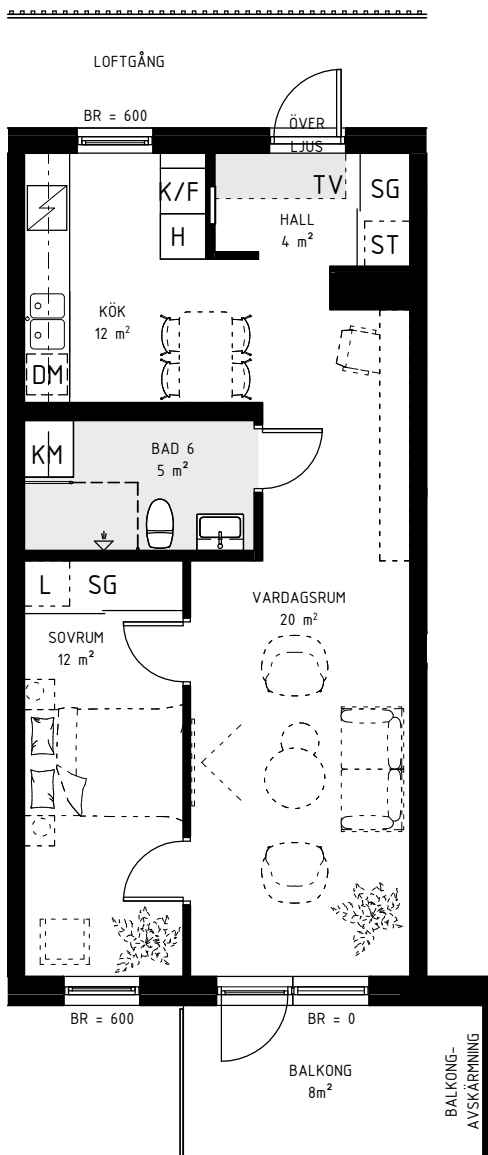

BRF ATLETEN, HYLLIE

2 ROK, 55 kvm

TRAPPHUS: 5 PLAN: 3 LGH NR: 083

Garderob	Skjutdörrsgarderob
Linneskåp/inredning	Städskåp/inredning
Kyl	Frys
Kyl/Frys	Högskåp med ugn och mikro
Häll	Diskmaskin
Tvättmaskin	Torktumlare
Frånval	Tillval
Bröstningshöjd	Överkant
Klinker	Ovanliggande balkong/tak
	Kombimaskin

hsb.se

OBS Kvadratmeter i rummen utgör inte hela bostadsytan. Rätt till ändringar förbehålles. Ovanstående lägenhetsritning går ej att förändra utöver det som redovisas.

HSB – där möjligheterna bor