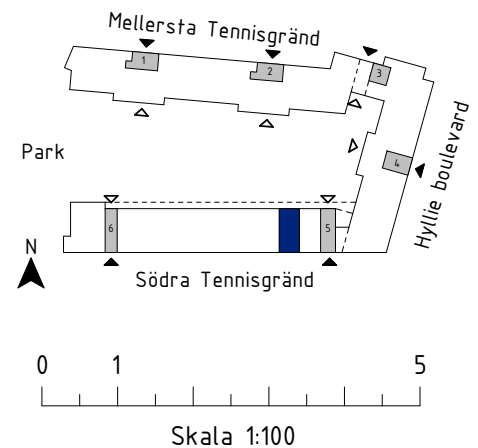

BRF ATLETEN, HYLLIE

2 ROK, 55 kvm

TRAPPHUS: 5 PLAN: 3 LGH NR: 083

Garderob	Skjutdörrsgarderob
Linneskåp/inredning	Städskåp/inredning
Kyl	Frys
Kyl/Frys	Högskåp med ugn och mikro
Häll	Diskmaskin
Tvättmaskin	Torktumlare
Frånval	Tillval
Bröstningshöjd	Överkant
Klinker	Ovanliggande balkong/tak
	Kombimaskin

hsb.se

OBS Kvadratmeter i rummen utgör inte hela bostadsytan. Rätt till ändringar förbehålles. Ovanstående lägenhetsritning går ej att förändra utöver det som redovisas.

HSB – där möjligheterna bor