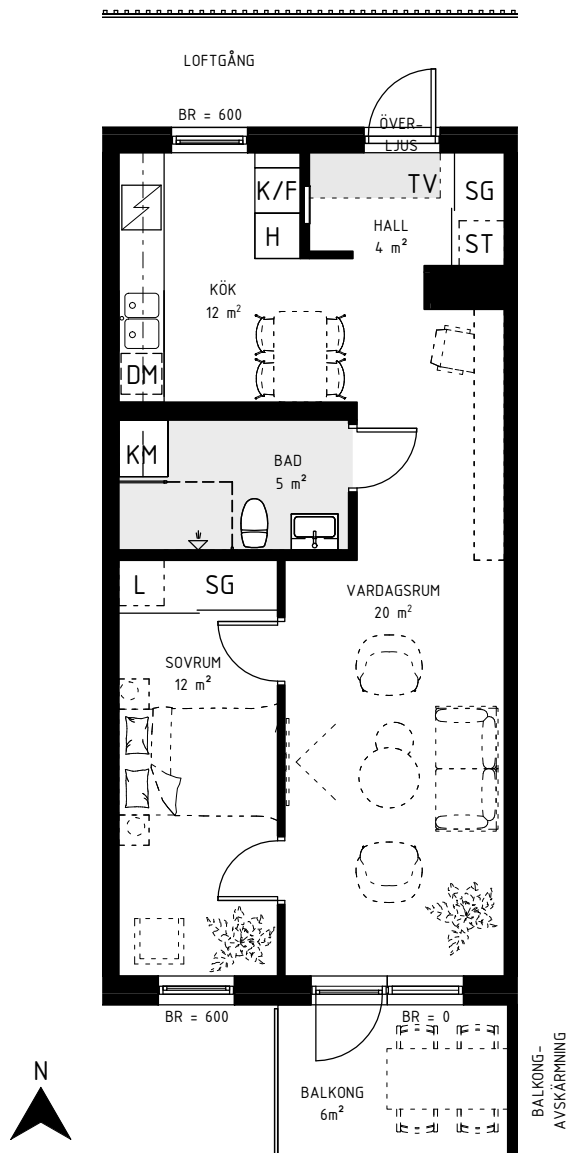

BRF ATLETEN, HYLLIE

2 ROK, 55 kvm

TRAPPHUS: 5-6 PLAN: 3 LGH NR: 085, 112, 114

G Garderob	SG Skjutdörrsgarderob
L Linne-skåp/inredning	ST Städskåp/inredning
K Kyl	F Frys
K/F Kyl/Frys	H Högskåp med ugn och mikro
Häll	DM Diskmaskin
TM Tvättmaskin	TT Torktumlare
FV Frånval	TV Tillval
BR Bröstningshöjd	ÖK Överkant
Klinker	Ovanliggande balkong/tak
	KM Kombimaskin

hsb.se

OBS Kvadratmeter i rummen utgör inte hela bostadsytan. Rätt till ändringar förbehålles. Ovanstående lägenhetsritning går ej att förändra utöver det som redovisas.

HSB – där möjligheterna bor