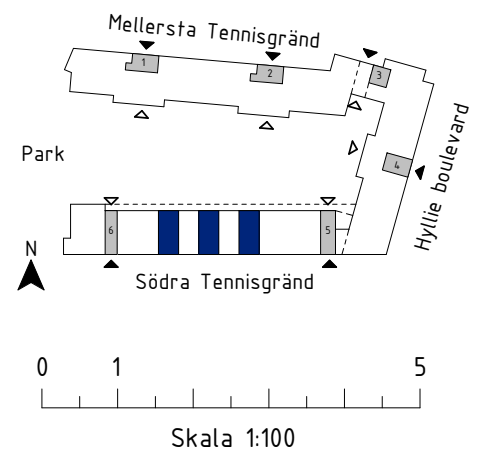

BRF ATLETEN, HYLLIE

2 ROK, 55 kvm

TRAPPHUS: 5-6 PLAN: 3 LGH NR: 085, 112, 114

G Garderob	SG Skjutdörrsgarderob
L Linne-skåp/inredning	ST Städskåp/inredning
K Kyl	F Frys
K/F Kyl/Frys	H Högskåp med ugn och mikro
Häll	DM Diskmaskin
TM Tvättmaskin	TT Torktumlare
FV Frånval	TV Tillval
BR Bröstningshöjd	ÖK Överkant
Klinker	Ovanliggande balkong/tak
	KM Kombimaskin

hsb.se

OBS Kvadratmeter i rummen utgör inte hela bostadsytan. Rätt till ändringar förbehålles. Ovanstående lägenhetsritning går ej att förändra utöver det som redovisas.

HSB – där möjligheterna bor