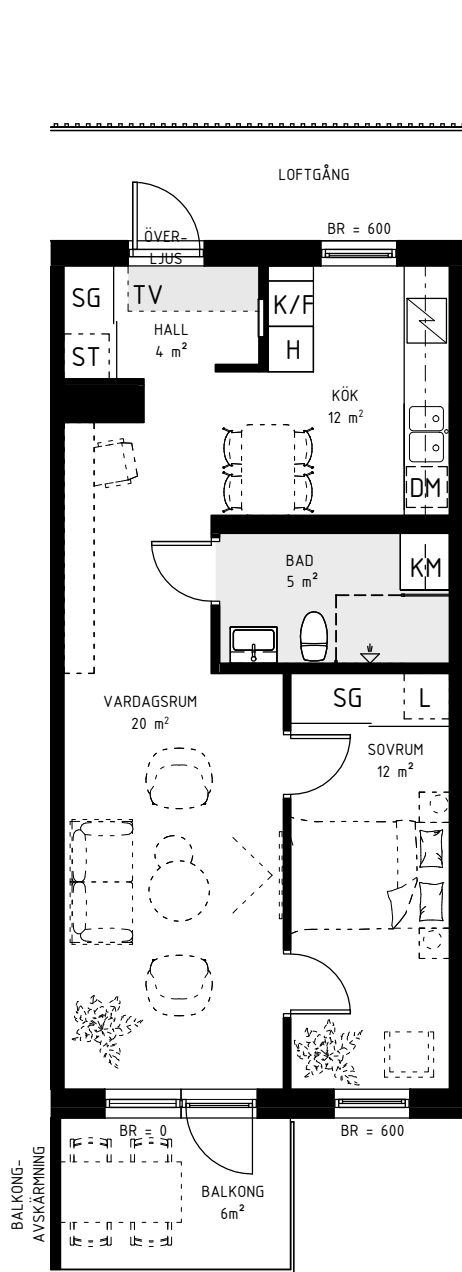

BRF ATLETEN, HYLLIE

2 ROK, 55 kvm

TRAPPHUS: 5-6 PLAN: 3 LGH NR: 084, 086, 113

G Garderob	SG Skjutdörrs-garderob
L Linne-skåp/inredning	ST Städ-skåp/inredning
K Kyl	F Frys
K/F Kyl/Frys	H Högskåp med ugn och mikro
Häll	DM Diskmaskin
TM Tvättmaskin	TT Torktumlare
FV Frånval	TV Tillval
BR Bröstningshöjd	ÖK Överkant
Klinker	Ovanliggande balkong/tak
	KM Kombimaskin

hsb.se

OBS Kvadratmeter i rummen utgör inte hela bostadsytan. Rätt till ändringar förbehålles. Ovanstående lägenhetsritning går ej att förändra utöver det som redovisas.

HSB – där möjligheterna bor