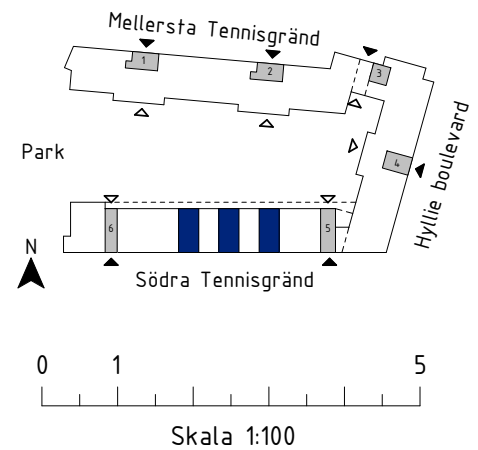

BRF ATLETEN, HYLLIE

2 ROK, 55 kvm

TRAPPHUS: 5-6 PLAN: 3 LGH NR: 084, 086, 113

G Garderob	SG Skjutdörrs-garderob
L Linne-skåp/inredning	ST Städ-skåp/inredning
K Kyl	F Frys
K/F Kyl/Frys	H Högskåp med ugn och mikro
Häll	DM Diskmaskin
TM Tvättmaskin	TT Torktumlare
FV Frånval	TV Tillval
BR Bröstningshöjd	ÖK Överkant
Klinker	Ovanliggande balkong/tak
	KM Kombimaskin

hsb.se

OBS Kvadratmeter i rummen utgör inte hela bostadsytan. Rätt till ändringar förbehålles. Ovanstående lägenhetsritning går ej att förändra utöver det som redovisas.

HSB – där möjligheterna bor