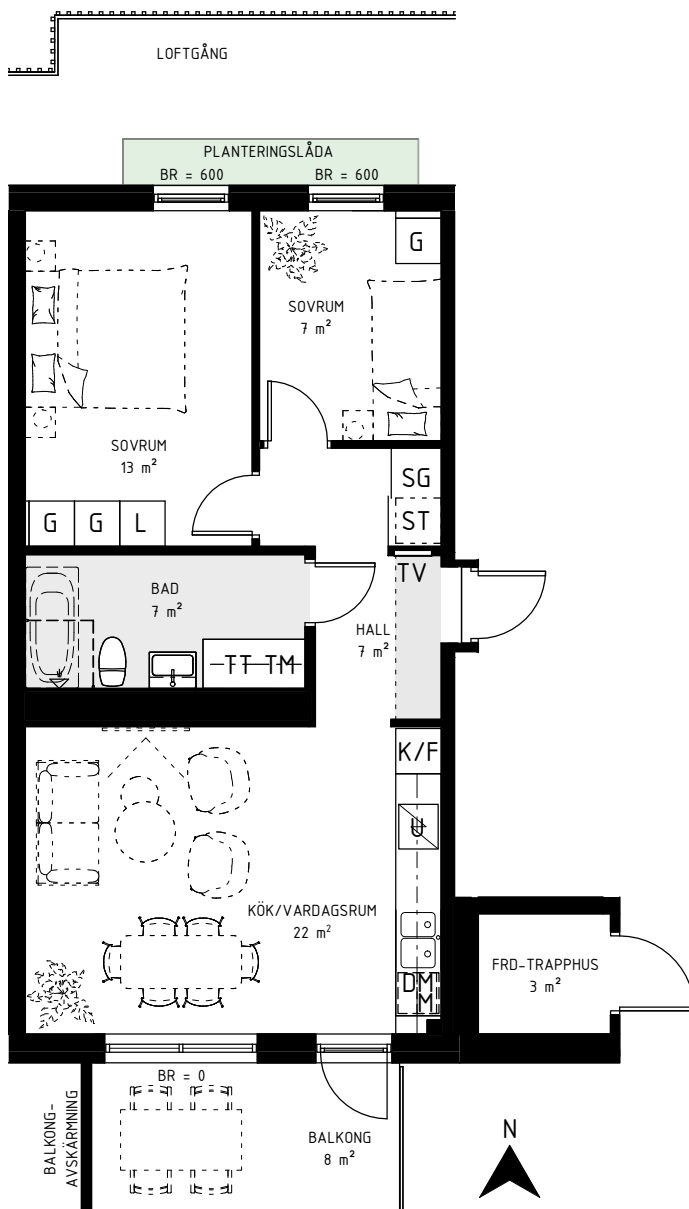

BRF ATLETEN, HYLLIE

3 ROK, 58 kvm

TRAPPHUS: 5 PLAN: 3-4 LGH NR: 082, 089

Skala 1:100

| | |
|-----------------------------------|-----------------------------------|
| G Garderob | SG Skjutdörrsgarderob |
| L Linne- skåp/inredning | ST Städ- skåp/inredning |
| K Kyl | F Frys |
| K/F Kyl/Frys | U Inbyggnadsugn |
| Häll | DM Diskmaskin |
| TM Tvättmaskin | TT Torktumlare |
| FV Frånval | TV Tillval |
| BR Bröstningshöjd | ÖK Överkant |
| Klinker | Ovanliggande balkong/tak |
| M Micro i överskåp | |

hsb.se

OBS Kvadratmeter i rummen utgör inte hela bostadsytan. Rätt till ändringar förbehålles.
Ovanstående lägenhetsritning går ej att förändra utöver det som redovisas.

HSB – där möjligheterna bor