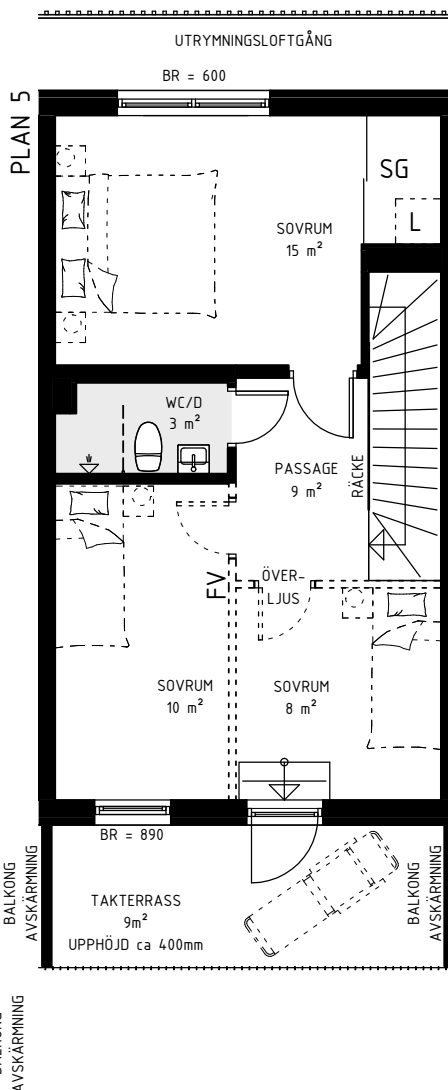

BRF ATLETEN, HYLLIE

4 ROK, 101 kvm

TRAPPHUS: 5-6 PLAN: 4-5 LGH NR: 090, 092, 119, 121

G Garderob	SG Skjutdörrsgarderob
L Linne-skåp/inredning	ST Städskåp/inredning
K Kyl	F Frys
K/F Kyl/Frys	U Inbyggnadsugn
H Häll	DM Diskmaskin
TM Tvättmaskin	TT Torktumlare
FV Frånval	TV Tillval
BR Bröstningshöjd	ÖK Överkant
K Klinker	O Ovanliggande balkong/tak
M Micro i överskåp	