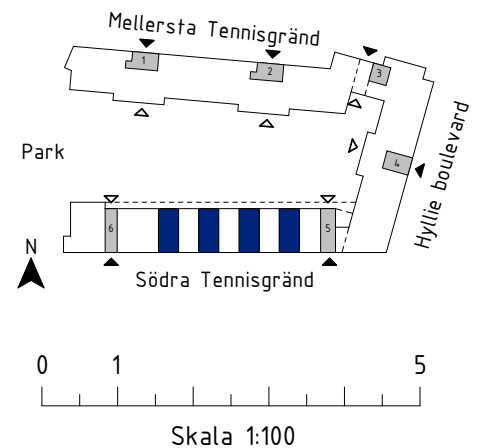

BRF ATLETEN, HYLLIE

4 ROK, 101 kvm

TRAPPHUS: 5-6 PLAN: 4-5 LGH NR: 090, 092, 119, 121

G Garderob	SG Skjutdörrsgarderob
L Linne-skåp/inredning	ST Städskåp/inredning
K Kyl	F Frys
K/F Kyl/Frys	U Inbyggnadsugn
H Häll	DM Diskmaskin
TM Tvättmaskin	TT Torktumlare
FV Frånval	TV Tillval
BR Bröstningshöjd	ÖK Överkant
K Klinker	O Ovanliggande balkong/tak
M Micro i överskåp	