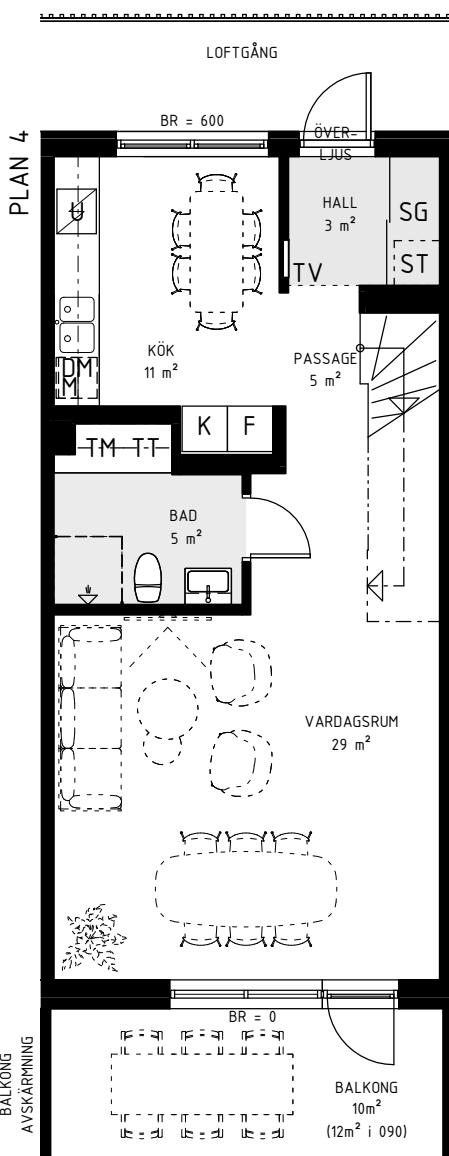

BRF ATLETEN, HYLLIE

4 ROK, 101 kvm

TRAPPHUS: 5-6 PLAN: 4-5 LGH NR: 090, 092, 119, 121

G Garderob	SG Skjutdörrsgarderob
L Linne-skåp/inredning	ST Städskåp/inredning
K Kyl	F Frys
K/F Kyl/Frys	U Inbyggnadsugn
H Häll	DM Diskmaskin
TM Tvättmaskin	TT Torktumlare
FV Frånval	TV Tillval
BR Bröstningshöjd	ÖK Överkant
K Klinker	O Ovanliggande balkong/tak
M Micro i överskåp	