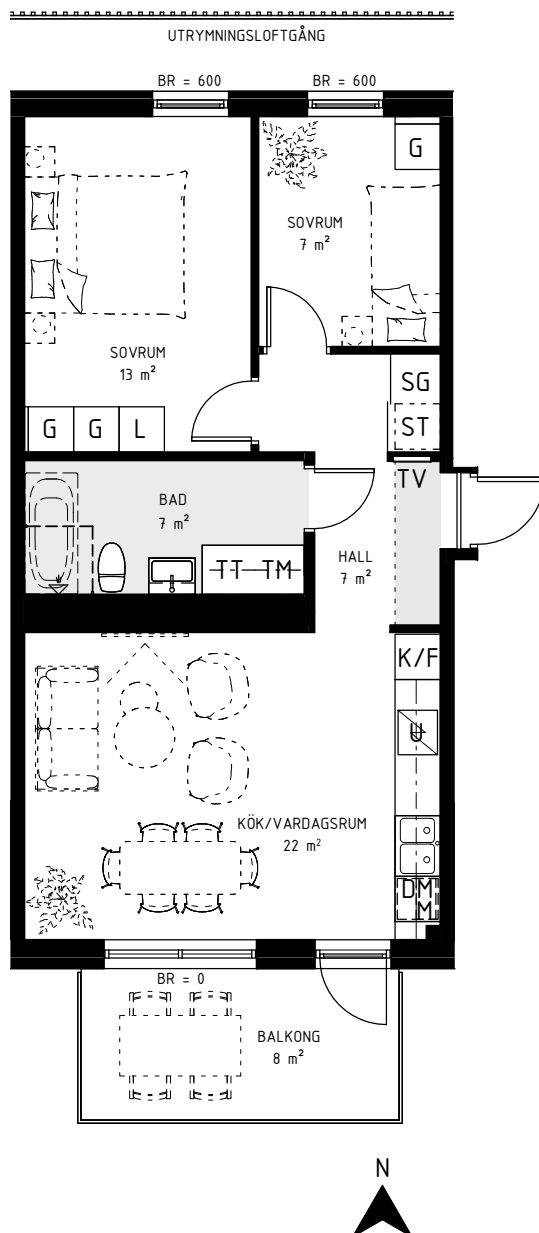

BRF ATLETEN, HYLLIE

3 ROK, 58 kvm

TRAPPHUS: 5-6 PLAN: 5 LGH NR: 096

G Garderob	SG Skjutdörrs-garderob
L Linne-skåp/inredning	ST Städ-skåp/inredning
K Kyl	F Frys
K/F Kyl/Frys	U Inbyggnadsugn
Häll	DM Diskmaskin
TM Tvättmaskin	TT Torktumlare
FV Frånval	TV Tillval
BR Bröstningshöjd	ÖK Överkant
Klinker	Ovanliggande balkong/tak
M Micro i överskåp	

hsb.se

OBS Kvadratmeter i rummen utgör inte hela bostadsytan. Rätt till ändringar förbehålles. Ovanstående lägenhetsritning går ej att förändra utöver det som redovisas.

HSB – där möjligheterna bor