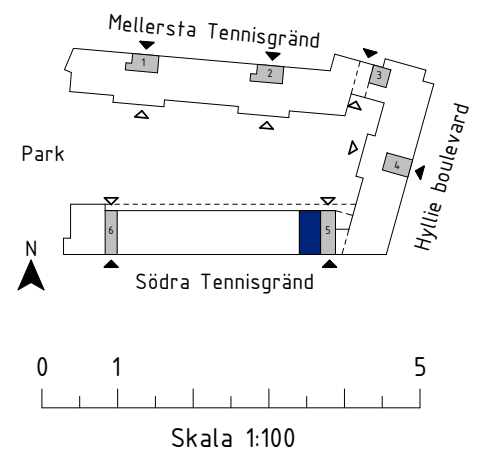

BRF ATLETEN, HYLLIE

3 ROK, 58 kvm

TRAPPHUS: 5-6 PLAN: 5 LGH NR: 096

G Garderob	SG Skjutdörrs-garderob
L Linne-skåp/inredning	ST Städ-skåp/inredning
K Kyl	F Frys
K/F Kyl/Frys	U Inbyggnadsugn
Häll	DM Diskmaskin
TM Tvättmaskin	TT Torktumlare
FV Frånval	TV Tillval
BR Bröstningshöjd	ÖK Överkant
Klinker	Ovanliggande balkong/tak
M Micro i överskåp	

hsb.se

OBS Kvadratmeter i rummen utgör inte hela bostadsytan. Rätt till ändringar förbehålles. Ovanstående lägenhetsritning går ej att förändra utöver det som redovisas.

HSB – där möjligheterna bor