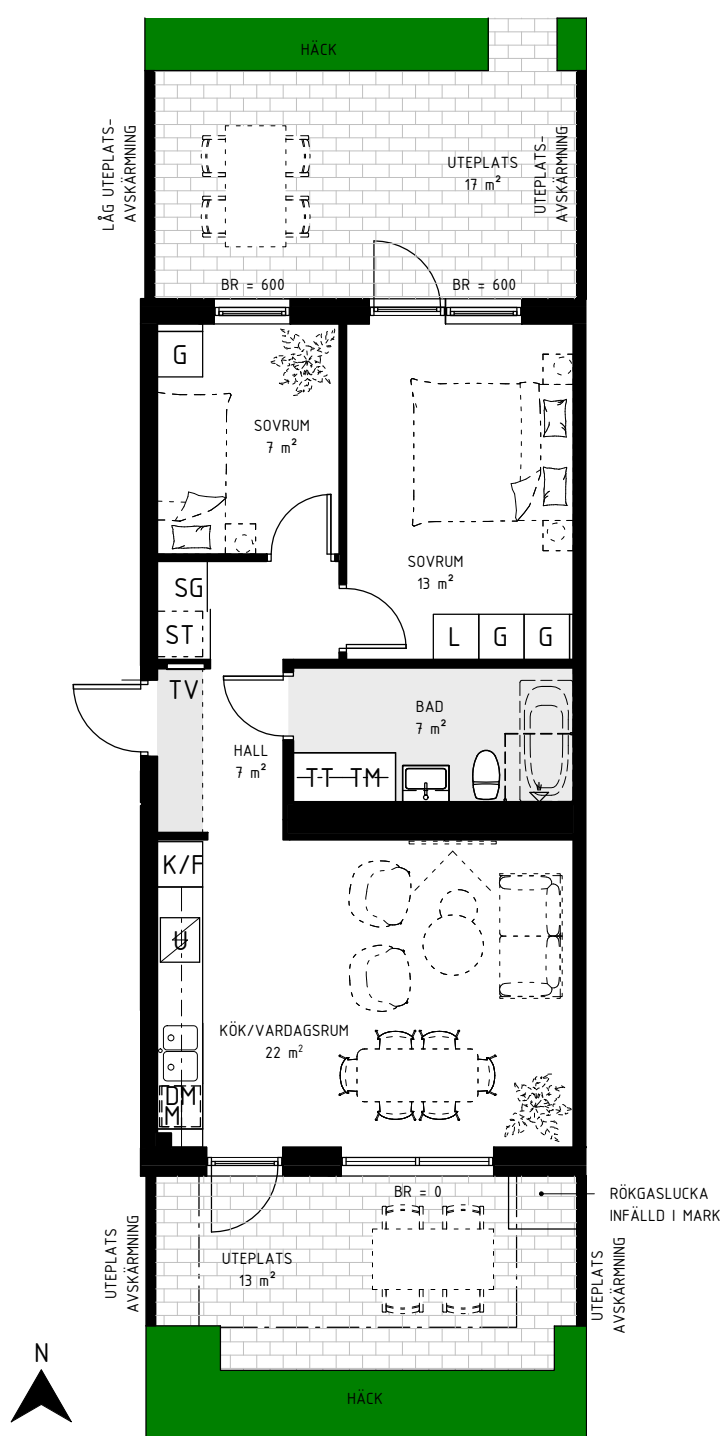

BRF ATLETEN, HYLLIE

3 ROK, 58 kvm

TRAPPHUS: 6 PLAN: 1 LGH NR: 098

G Garderob	SG Skjutdörrs-garderob
L Linne-skåp/inredning	ST Städ-skåp/inredning
K Kyl	F Frys
K/F Kyl/Frys	U Inbyggnadsugn
Häll	DM Diskmaskin
TM Tvättmaskin	TT Torktumlare
FV Frånval	TV Tillval
BR Bröstningshöjd	ÖK Överkant
Klinker	Ovanliggande balkong/tak
M Micro i överskåp	

hsb.se

OBS Kvadratmeter i rummen utgör inte hela bostadsytan. Rätt till ändringar förbehålles. Ovanstående lägenhetsritning går ej att förändra utöver det som redovisas.

HSB – där möjligheterna bor