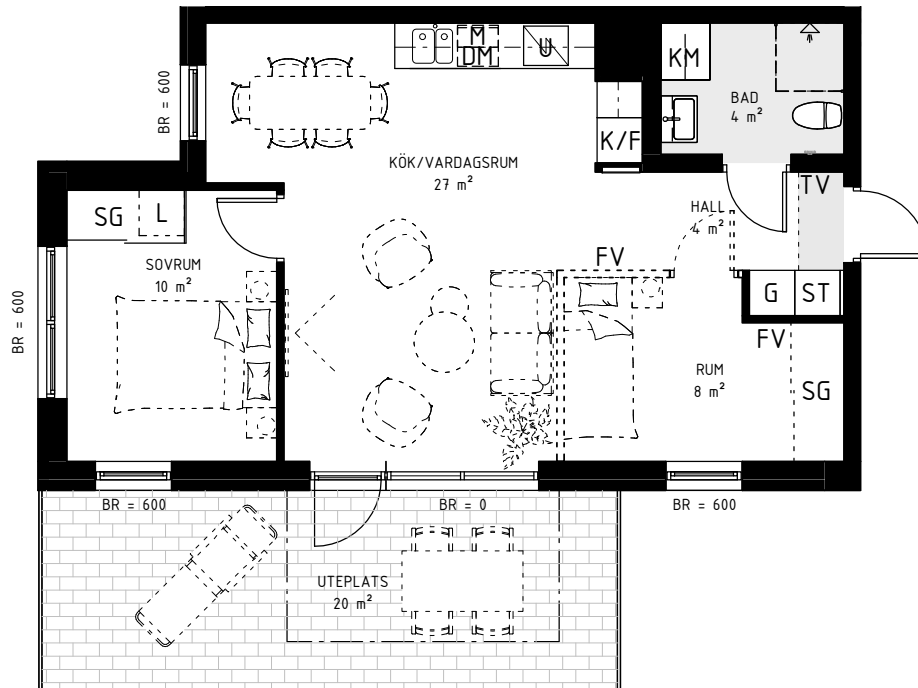

BRF ATLETEN, HYLLIE

3 ROK, 55 kvm

TRAPPHUS: 6 PLAN: 1 LGH NR: 099

Skala 1:100

TECKENFÖRKLARING:

G Garderob	SG Skjutdörrs-garderob	L Linne-skåp/inredning	ST Städskåp/inredning	Ovanliggande balkong/tak
K Kyl	F Frys	K/F Kyl/Frys	U Inbyggnadsugn	Klinker
TM Tvättmaskin	TT Torktumlare	Häll	DM Diskmaskin	KM Kombimaskin
FV Frånval	TV Tillval	ÖK Överkant	BR Bröstningshöjd	M Micro i överskåp

[hsb.se](https://www.hsb.se)

OBS Kvadratmeter i rummen utgör inte hela bostadsytan. Rätt till ändringar förbehålles.
Ovanstående lägenhetsritning går ej att förändra utöver det som redovisas.

HSB – där möjligheterna bor