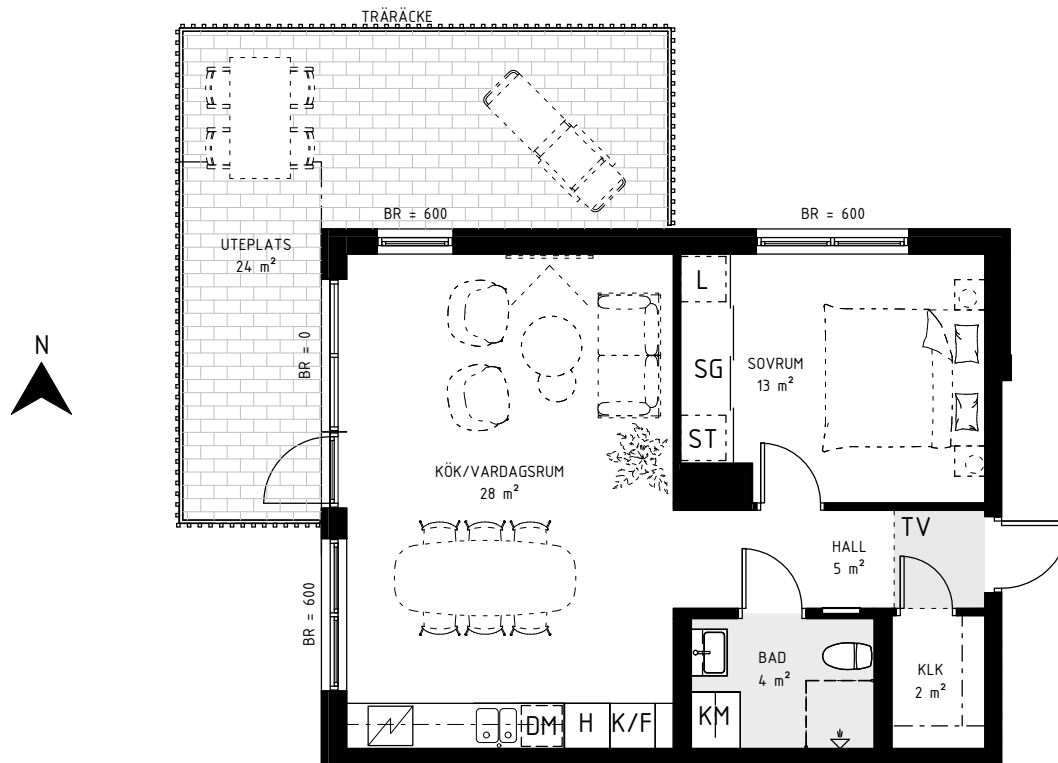

# BRF ATLETEN, HYLLIE

2 ROK, 55 kvm

TRAPPHUS: 6 PLAN: 1 LGH NR: 100

## TECKENFÖRKLARING:

<b>G</b> Garderob	<b>SG</b> Skjutdörrsgarderob	<b>L</b> Linneskåp/inredning	<b>ST</b> Städskåp/inredning	Ovanliggande balkong/tak
<b>K</b> Kyl	<b>F</b> Frys	<b>K/F</b> Kyl/Frys	<b>H</b> Högskåp med ugn och mikro	Klinker
<b>TM</b> Tvättmaskin	<b>TT</b> Torktumlare	Häll	<b>DM</b> Diskmaskin	<b>KM</b> Kombimaskin
<b>FV</b> Frånval	<b>TV</b> Tillval	<b>ÖK</b> Överkant	<b>BR</b> Bröstningshöjd	