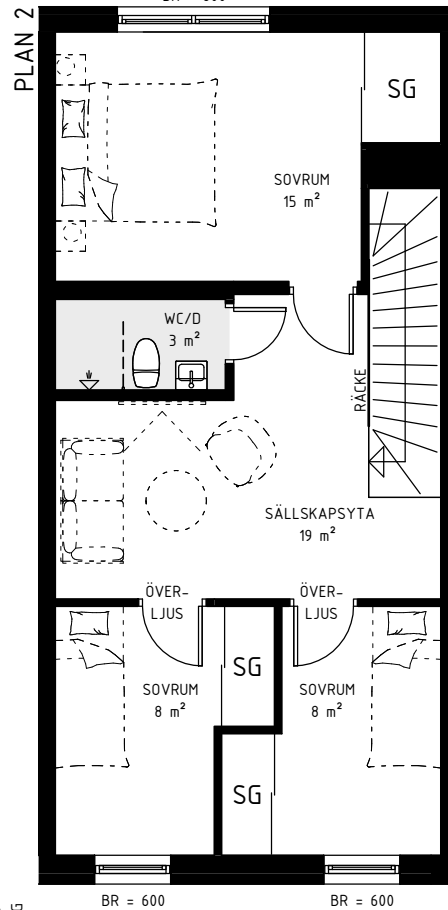

# BRF ATLETEN, HYLLIE

4,5 ROK, 110 kvm

TRAPPHUS: 5-6 PLAN: 1-2 LGH NR: 104

G	Garderoob	SG	Skjutdörrsgarderoob
L	Linneskåp/inredning	ST	Städskåp/inredning
K	Kyl	F	Frys
K/F	Kyl/Frys	H	Högsåp med ugn och mikro
H	Häll	DM	Diskmaskin
TM	Tvättmaskin	TT	Torktumlare
FV	Frånval	TV	Tillval
BR	Bröstningshöjd	ÖK	Överkant
	Klinker		Ovanliggande balkong/tak

[hsb.se](https://www.hsb.se)

OBS Kvadratmeter i rummen utgör inte hela bostadsytan. Rätt till ändringar förbehålles. Ovanstående lägenhetsritning går ej att förändra utöver det som redovisas.

HSB – där möjligheterna bor