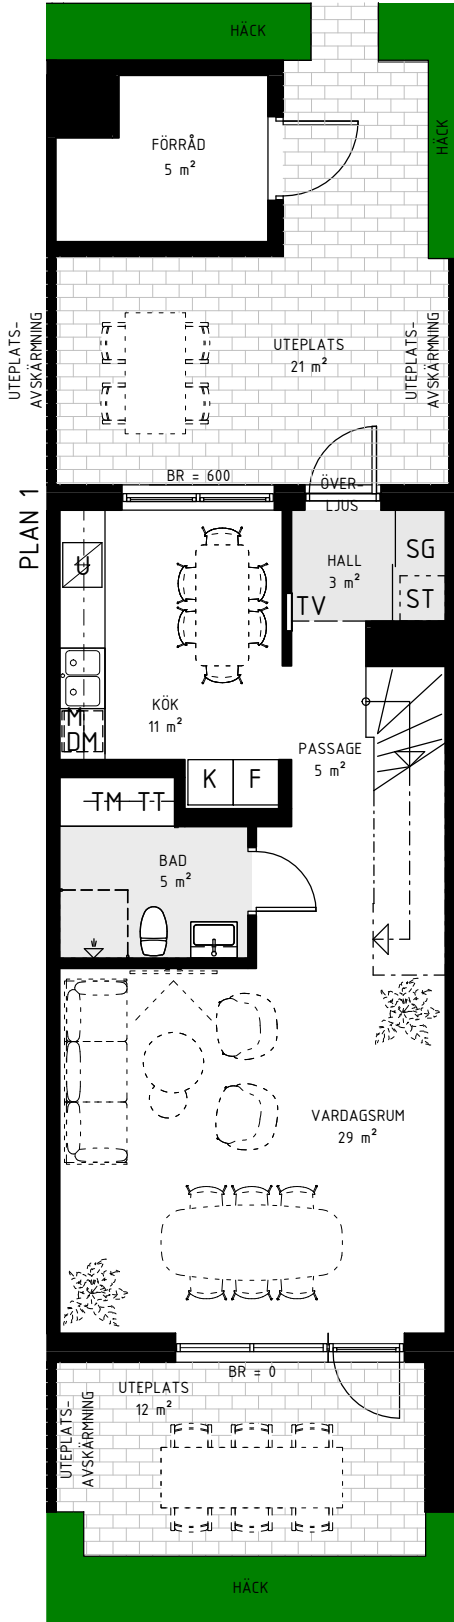

# BRF ATLETEN, HYLLIE

4,5 ROK, 110 kvm

TRAPPHUS: 5-6 PLAN: 1-2 LGH NR: 104

G	Garderoob	SG	Skjutdörrsgarderoob
L	Linneskåp/inredning	ST	Städskåp/inredning
K	Kyl	F	Frys
K/F	Kyl/Frys	H	Högsåp med ugn och mikro
H	Häll	DM	Diskmaskin
TM	Tvättmaskin	TT	Torktumlare
FV	Frånval	TV	Tillval
BR	Bröstningshöjd	ÖK	Överkant
	Klinker		Ovanliggande balkong/tak

[hsb.se](https://www.hsb.se)

OBS Kvadratmeter i rummen utgör inte hela bostadsytan. Rätt till ändringar förbehålles. Ovanstående lägenhetsritning går ej att förändra utöver det som redovisas.

HSB – där möjligheterna bor