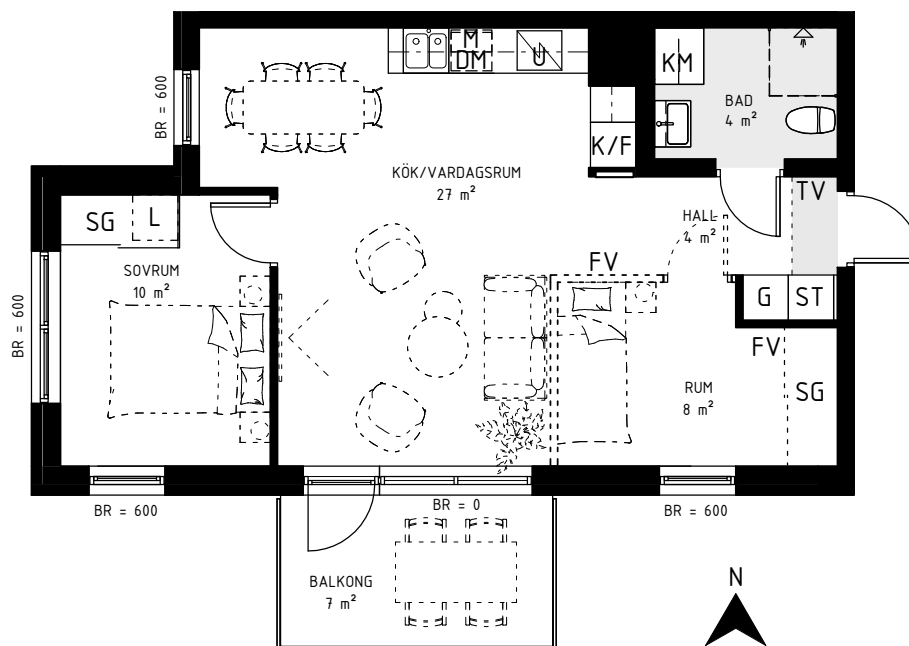

BRF ATLETEN, HYLLIE

3 ROK, 55 kvm

TRAPPHUS: 6 PLAN: 2-4 LGH NR: 106, 109, 116

TECKENFÖRKLARING:

G Garderob	SG Skjutdörrsgarderob	L Linneskåp/inredning	ST Städskåp/inredning	Ovanliggande balkong/tak
K Kyl	F Frys	K/F Kyl/Frys	U Inbyggnadsugn	Klinker
TM Tvättmaskin	TT Torktumlare	Häll	DM Diskmaskin	KM Kombimaskin
FV Frånval	TV Tillval	ÖK Överkant	BR Bröstningshöjd	M Micro i överskåp

hsb.se

OBS Kvadratmeter i rummen utgör inte hela bostadsytan. Rätt till ändringar förbehålles. Ovanstående lägenhetsritning går ej att förändra utöver det som redovisas.

HSB – där möjligheterna bor