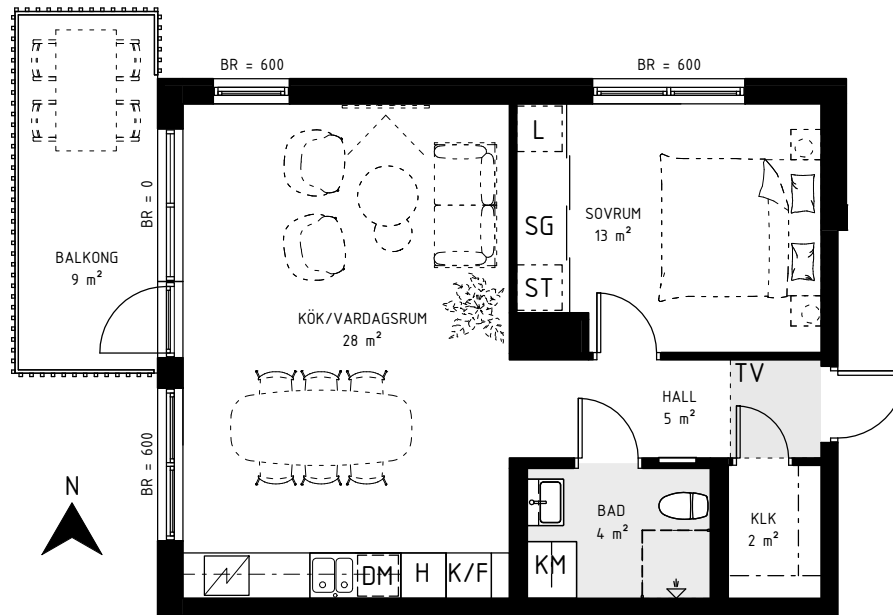

BRF ATLETEN, HYLLIE

2 ROK, 55 kvm

TRAPPHUS: 6 PLAN: 2-4 LGH NR: 107, 110, 117

Skala 1:100

TECKENFÖRKLARING:

G Garderob	SG Skjutdörrsgarderob	L Linneskåp/inredning	ST Städskåp/inredning	Ovanliggande balkong/tak
K Kyl	F Frys	K/F Kyl/Frys	H Högskåp med ugn och mikro	Klinker
TM Tvättmaskin	TT Torktumlare	Häll	DM Diskmaskin	KM Kombimaskin
FV Frånval	TV Tillval	ÖK Överkant	BR Bröstningshöjd	

hsb.se

OBS Kvadratmeter i rummen utgör inte hela bostadsytan. Rätt till ändringar förbehålles. Ovanstående lägenhetsritning går ej att förändra utöver det som redovisas.

HSB – där möjligheterna bor