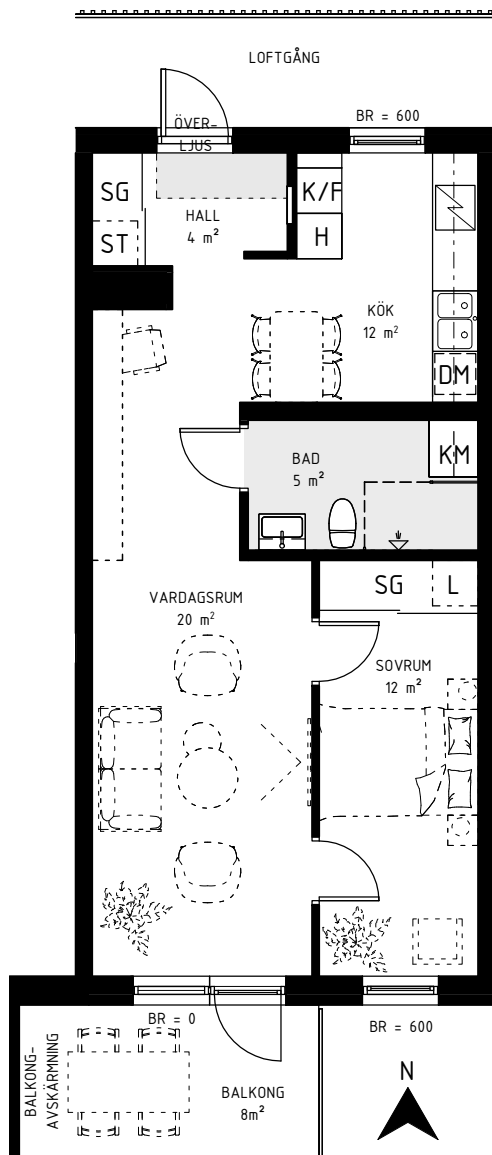

BRF ATLETEN, HYLLIE

2 ROK, 55 kvm

TRAPPHUS: 5-6 PLAN: 3 LGH NR: 111

Garderob	Skjutdörrsgarderob
Linne- skåp/inredning	Städ- skåp/inredning
Kyl	Frys
Kyl/Frys	Högskåp med ugn och mikro
Häll	Diskmaskin
Tvättmaskin	Torktumlare
Frånval	Tillval
Bröstningshöjd	Överkant
Klinker	Ovanliggande balkong/tak

hsb.se

OBS Kvadratmeter i rummen utgör inte hela bostadsytan. Rätt till ändringar förbehålles.
Ovanstående lägenhetsritning går ej att förändra utöver det som redovisas.

HSB – där möjligheterna bor