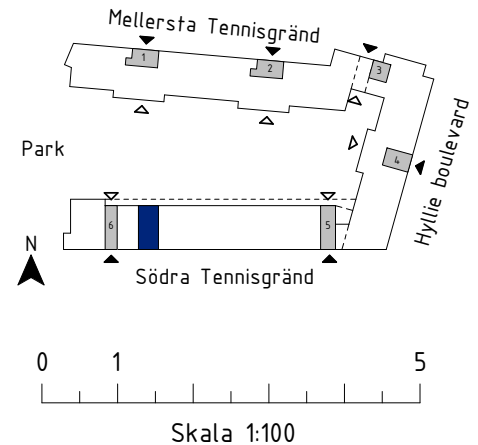

BRF ATLETEN, HYLLIE

2 ROK, 55 kvm

TRAPPHUS: 5-6 PLAN: 3 LGH NR: 111

Garderob	Skjutdörrsgarderob
Linne- skåp/inredning	Städ- skåp/inredning
Kyl	Frys
Kyl/Frys	Högskåp med ugn och mikro
Häll	Diskmaskin
Tvättmaskin	Torktumlare
Frånval	Tillval
Bröstningshöjd	Överkant
Klinker	Ovanliggande balkong/tak

hsb.se

OBS Kvadratmeter i rummen utgör inte hela bostadsytan. Rätt till ändringar förbehålles.
Ovanstående lägenhetsritning går ej att förändra utöver det som redovisas.

HSB – där möjligheterna bor