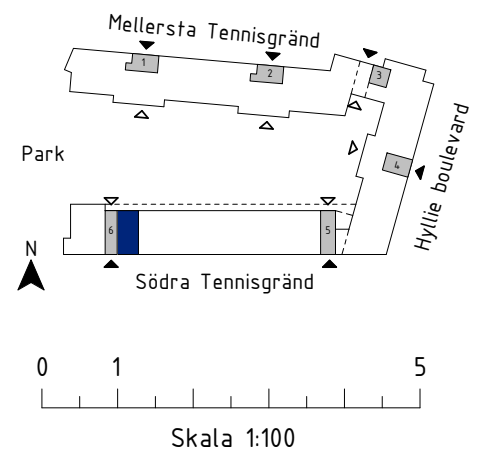

BRF ATLETEN, HYLLIE

3 ROK, 58 kvm

TRAPPHUS: 6 PLAN: 3-4 LGH NR: 108, 115

G Garderob	SG Skjutdörrs-garderob
L Linne-skåp/inredning	ST Städ-skåp/inredning
K Kyl	F Frys
K/F Kyl/Frys	U Inbyggnadsugn
Häll	DM Diskmaskin
TM Tvättmaskin	TT Torktumlare
FV Frånval	TV Tillval
BR Bröstningshöjd	ÖK Överkant
Klinker	Ovanliggande balkong/tak
M Micro i överskåp	