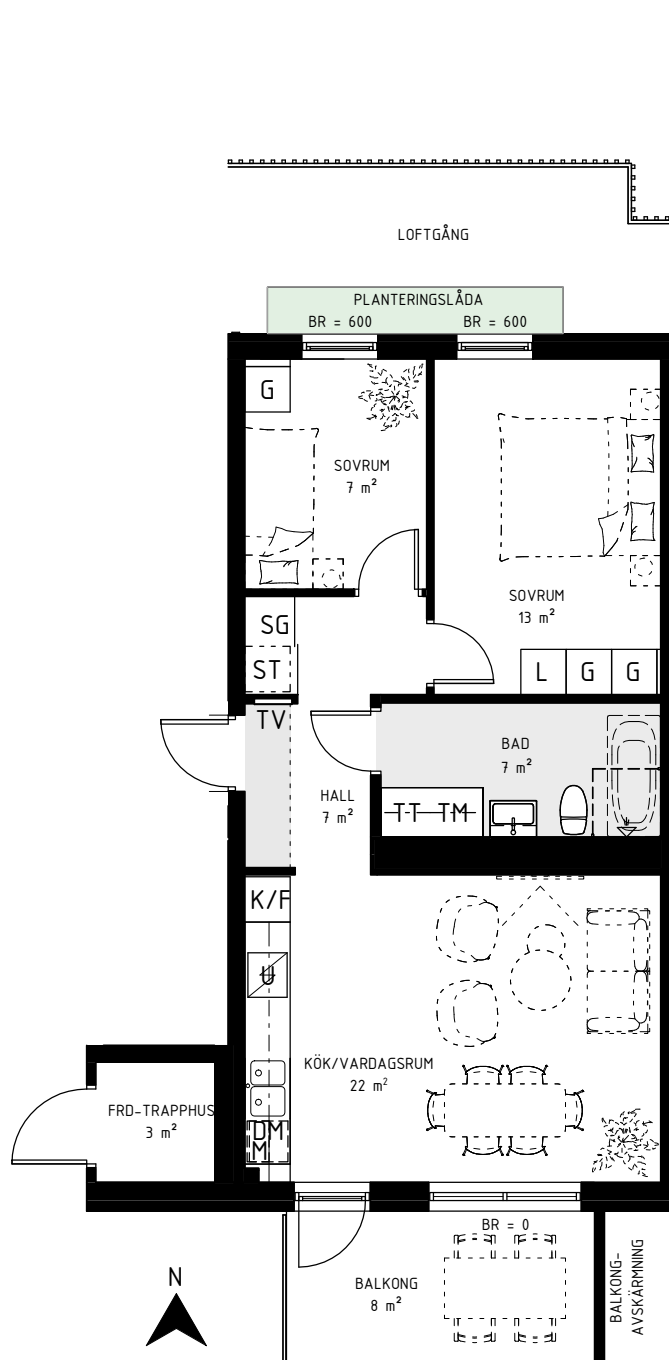

BRF ATLETEN, HYLLIE

3 ROK, 58 kvm

TRAPPHUS: 6 PLAN: 3-4 LGH NR: 108, 115

G Garderob	SG Skjutdörrs-garderob
L Linne-skåp/inredning	ST Städ-skåp/inredning
K Kyl	F Frys
K/F Kyl/Frys	U Inbyggnadsugn
Häll	DM Diskmaskin
TM Tvättmaskin	TT Torktumlare
FV Frånval	TV Tillval
BR Bröstningshöjd	ÖK Överkant
Klinker	Ovanliggande balkong/tak
M Micro i överskåp	