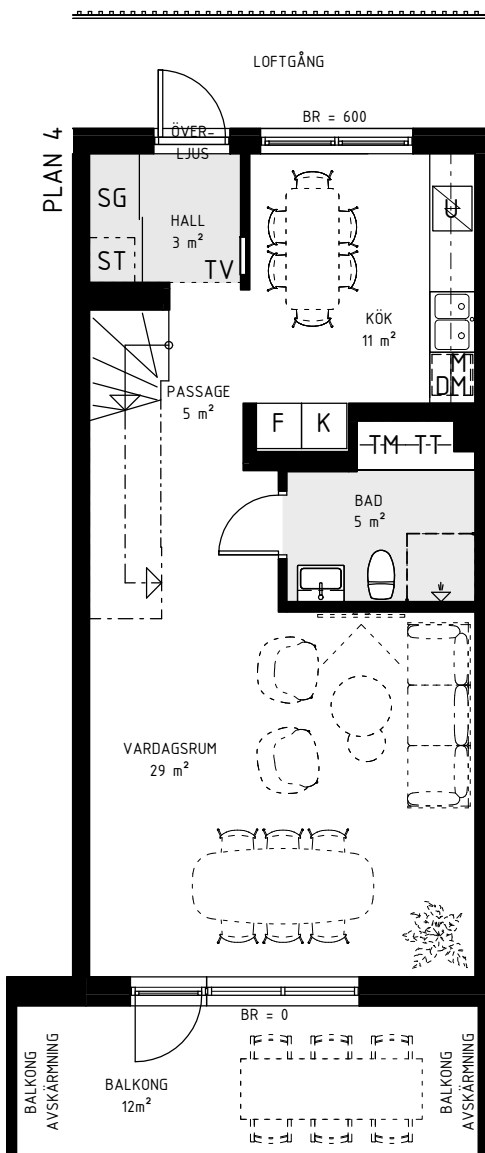

BRF ATLETEN, HYLLIE

4 ROK, 101 kvm

TRAPPHUS: 5-6 PLAN: 4-5 LGH NR: 118

| | |
|-------------------------------|-----------------------------------|
| G Garderob | SG Skjutdörrsgarderob |
| L Linne-skap/inredning | ST Städskåp/inredning |
| K Kyl | F Frys |
| K/F Kyl/Frys | H Högsåp med ugn och mikro |
| Häll | DM Diskmaskin |
| TM Tvättmaskin | TT Torktumlare |
| FV Frånval | TV Tillval |
| BR Bröstningshöjd | ÖK Överkant |
| Klinker | Ovanliggande balkong/tak |

hsb.se

OBS Kvadratmeter i rummen utgör inte hela bostadsytan. Rätt till ändringar förbehålles.
Ovanstående lägenhetsritning går ej att förändra utöver det som redovisas.

HSB – där möjligheterna bor