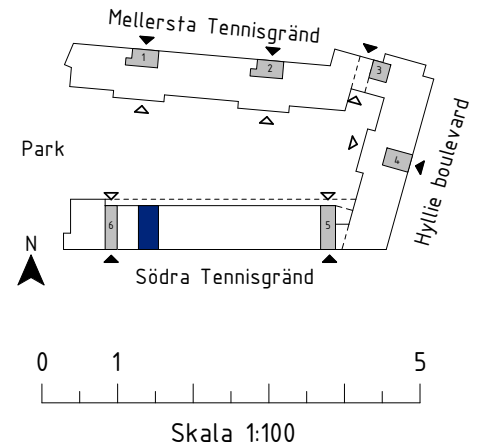

BRF ATLETEN, HYLLIE

4 ROK, 101 kvm

TRAPPHUS: 5-6 PLAN: 4-5 LGH NR: 118

| | |
|-------------------------------|-----------------------------------|
| G Garderob | SG Skjutdörrsgarderob |
| L Linne-skap/inredning | ST Städskåp/inredning |
| K Kyl | F Frys |
| K/F Kyl/Frys | H Högsåp med ugn och mikro |
| Häll | DM Diskmaskin |
| TM Tvättmaskin | TT Torktumlare |
| FV Frånval | TV Tillval |
| BR Bröstningshöjd | ÖK Överkant |
| Klinker | Ovanliggande balkong/tak |

hsb.se

OBS Kvadratmeter i rummen utgör inte hela bostadsytan. Rätt till ändringar förbehålles.
Ovanstående lägenhetsritning går ej att förändra utöver det som redovisas.

HSB – där möjligheterna bor