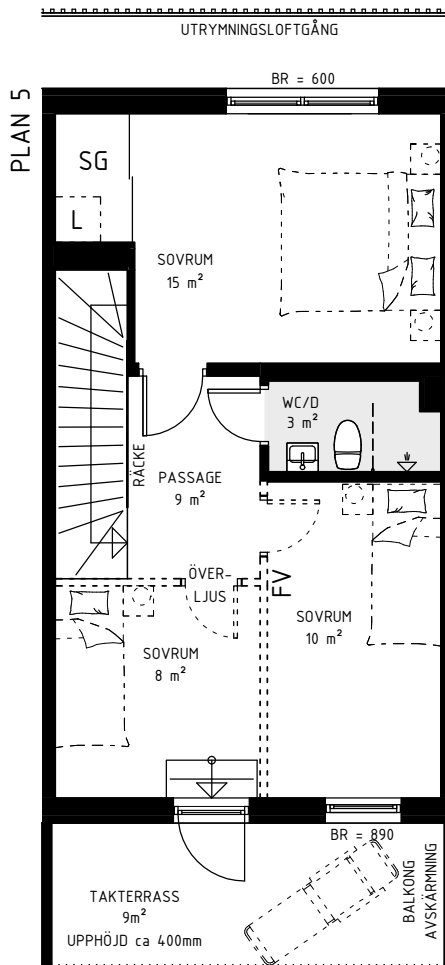

BRF ATLETEN, HYLLIE

4 ROK, 101 kvm

TRAPPHUS: 5-6 PLAN: 4-5 LGH NR: 118

| | |
|-------------------------------|-----------------------------------|
| G Garderob | SG Skjutdörrsgarderob |
| L Linne-skap/inredning | ST Städskåp/inredning |
| K Kyl | F Frys |
| K/F Kyl/Frys | H Högsåp med ugn och mikro |
| Häll | DM Diskmaskin |
| TM Tvättmaskin | TT Torktumlare |
| FV Frånval | TV Tillval |
| BR Bröstningshöjd | ÖK Överkant |
| Klinker | Ovanliggande balkong/tak |

hsb.se

OBS Kvadratmeter i rummen utgör inte hela bostadsytan. Rätt till ändringar förbehålles.
Ovanstående lägenhetsritning går ej att förändra utöver det som redovisas.

HSB – där möjligheterna bor