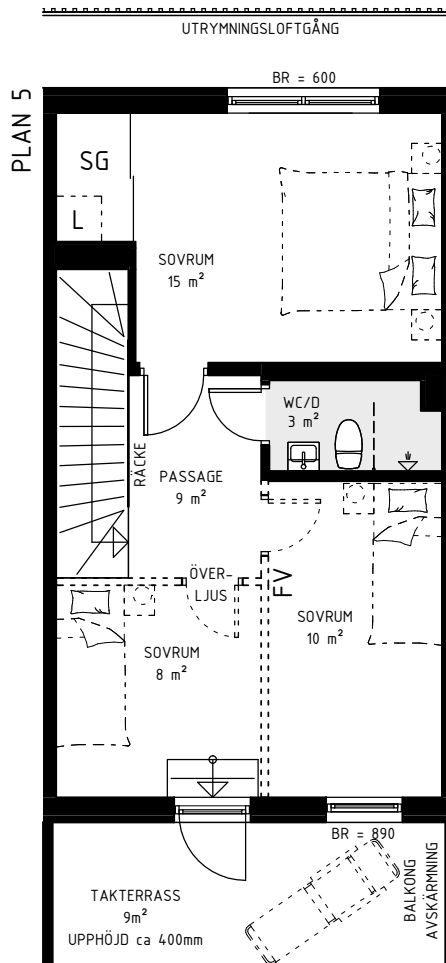

BRF ATLETEN, HYLLIE

4 ROK, 101 kvm

TRAPPHUS: 5-6 PLAN: 4-5 LGH NR: 091, 093, 120

G Garderob	SG Skjutdörrsgarderob
L Linne-skåp/inredning	ST Städskåp/inredning
K Kyl	F Frys
K/F Kyl/Frys	U Inbyggnadsugn
Häll	DM Diskmaskin
TM Tvättmaskin	TT Torktumlare
FV Frånval	TV Tillval
BR Bröstningshöjd	ÖK Överkant
Klinker	Ovanliggande balkong/tak
M Micro i överskåp	