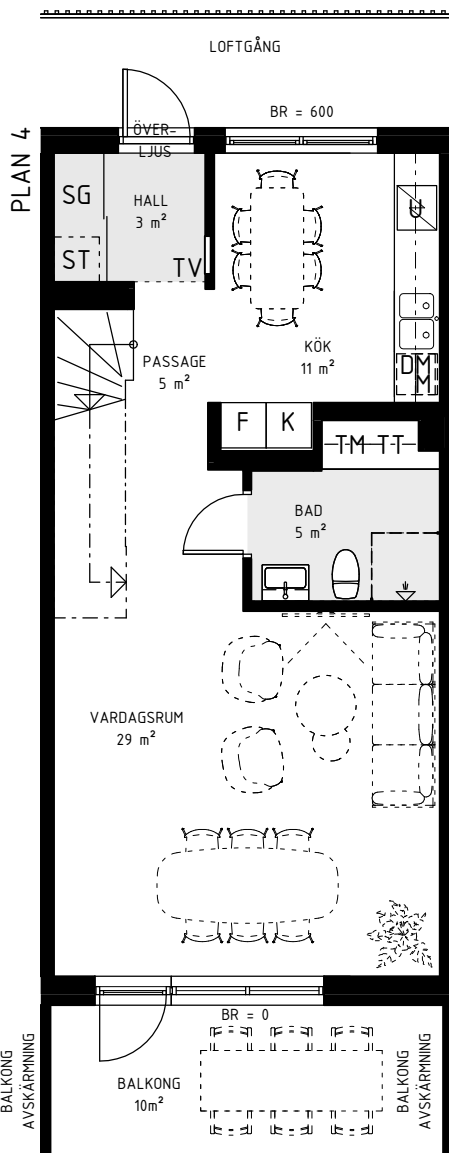

BRF ATLETEN, HYLLIE

4 ROK, 101 kvm

TRAPPHUS: 5-6 PLAN: 4-5 LGH NR: 091, 093, 120

G Garderob	SG Skjutdörrsgarderob
L Linne-skåp/inredning	ST Städskåp/inredning
K Kyl	F Frys
K/F Kyl/Frys	U Inbyggnadsugn
Häll	DM Diskmaskin
TM Tvättmaskin	TT Torktumlare
FV Frånval	TV Tillval
BR Bröstningshöjd	ÖK Överkant
Klinker	Ovanliggande balkong/tak
M Micro i överskåp	