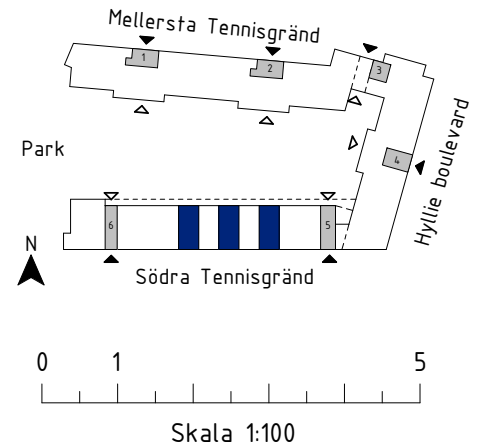

BRF ATLETEN, HYLLIE

4 ROK, 101 kvm

TRAPPHUS: 5-6 PLAN: 4-5 LGH NR: 091, 093, 120

G Garderob	SG Skjutdörrsgarderob
L Linne-skåp/inredning	ST Städskåp/inredning
K Kyl	F Frys
K/F Kyl/Frys	U Inbyggnadsugn
Häll	DM Diskmaskin
TM Tvättmaskin	TT Torktumlare
FV Frånval	TV Tillval
BR Bröstningshöjd	ÖK Överkant
Klinker	Ovanliggande balkong/tak
M Micro i överskåp	