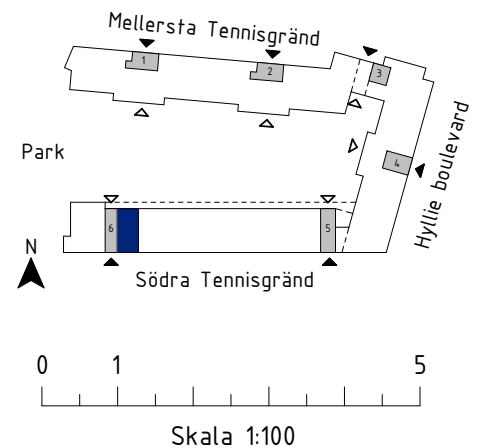

BRF ATLETEN, HYLLIE

2 ROK, 58 kvm

TRAPPHUS: 6 PLAN: 5 LGH NR: 123

G Garderob	SG Skjutdörrsgarderob
L Linne-skåp/inredning	ST Städ-skåp/inredning
K Kyl	F Frys
K/F Kyl/Frys	U Inbyggnadsugn
Häll	DM Diskmaskin
TM Tvättmaskin	TT Torktumlare
FV Frånval	TV Tillval
BR Bröstningshöjd	ÖK Överkant
Klinker	Ovanliggande balkong/tak
M Micro i överskåp	

hsb.se

OBS Kvadratmeter i rummen utgör inte hela bostadsytan. Rätt till ändringar förbehålles. Ovanstående lägenhetsritning går ej att förändra utöver det som redovisas.

HSB – där möjligheterna bor