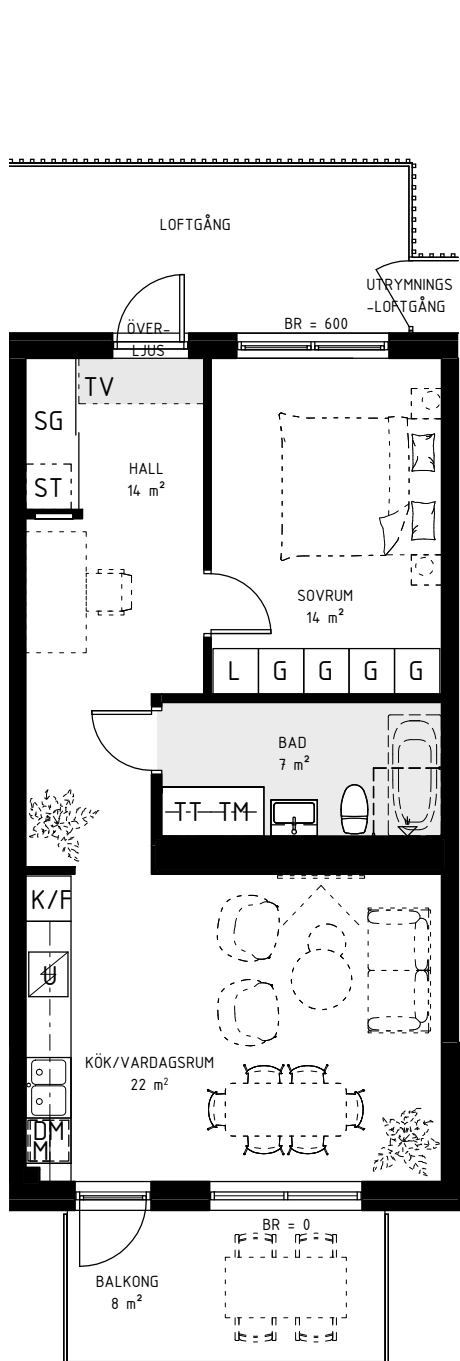

BRF ATLETEN, HYLLIE

2 ROK, 58 kvm

TRAPPHUS: 6 PLAN: 5 LGH NR: 123

G Garderob	SG Skjutdörrsgarderob
L Linne-skåp/inredning	ST Städ-skåp/inredning
K Kyl	F Frys
K/F Kyl/Frys	U Inbyggnadsugn
Häll	DM Diskmaskin
TM Tvättmaskin	TT Torktumlare
FV Frånval	TV Tillval
BR Bröstningshöjd	ÖK Överkant
Klinker	Ovanliggande balkong/tak
M Micro i överskåp	

hsb.se

OBS Kvadratmeter i rummen utgör inte hela bostadsytan. Rätt till ändringar förbehålles. Ovanstående lägenhetsritning går ej att förändra utöver det som redovisas.

HSB – där möjligheterna bor