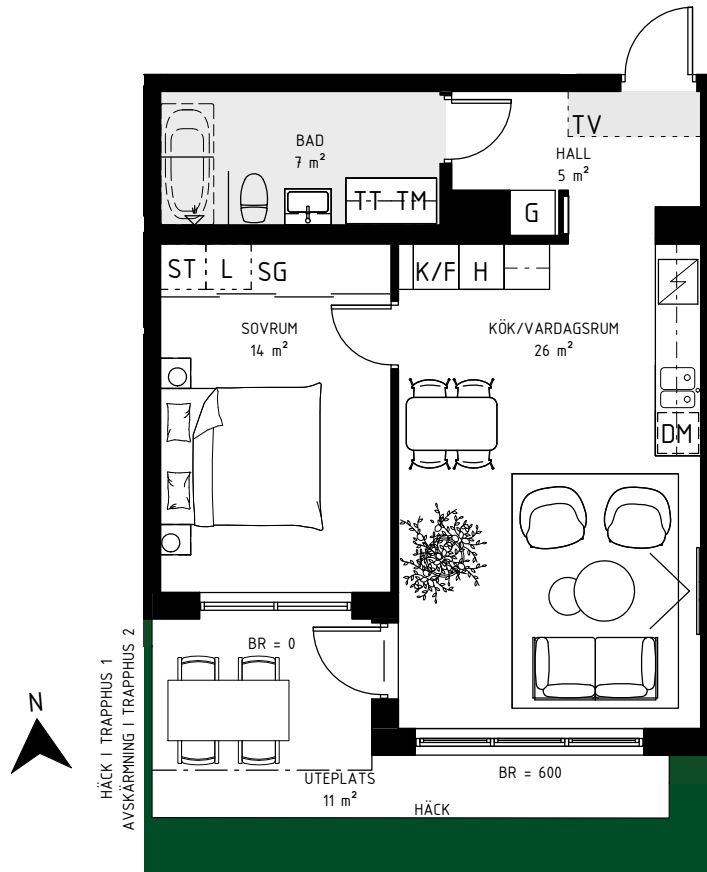

BRF ATLETEN, HYLLIE

2 ROK, 54 kvm

TRAPPHUS: 1&2 PLAN: 1 LGH NR: 003, 019

Skala 1:100

TECKENFÖRKLARING:

G Garderob	SG Skjutdörrsgarderob	L Linneskåp/inredning	ST Städskåp/inredning	Ovanliggande balkong/tak
K Kyl	F Frys	K/F Kyl/Frys	H Högskåp med ugn och mikro	Klinker
TM Tvättmaskin	TT Torktumlare	Häll	DM Diskmaskin	
FV Frånval	TV Tillval	ÖK Överkant	BR Bröstningshöjd	

hsb.se

OBS Kvadratmeter i rummen utgör inte hela bostadsytan. Rätt till ändringar förbehålles
Ovanstående lägenhetsritning går ej att förändra utöver det som redovisas.

HSB – där möjligheterna bor