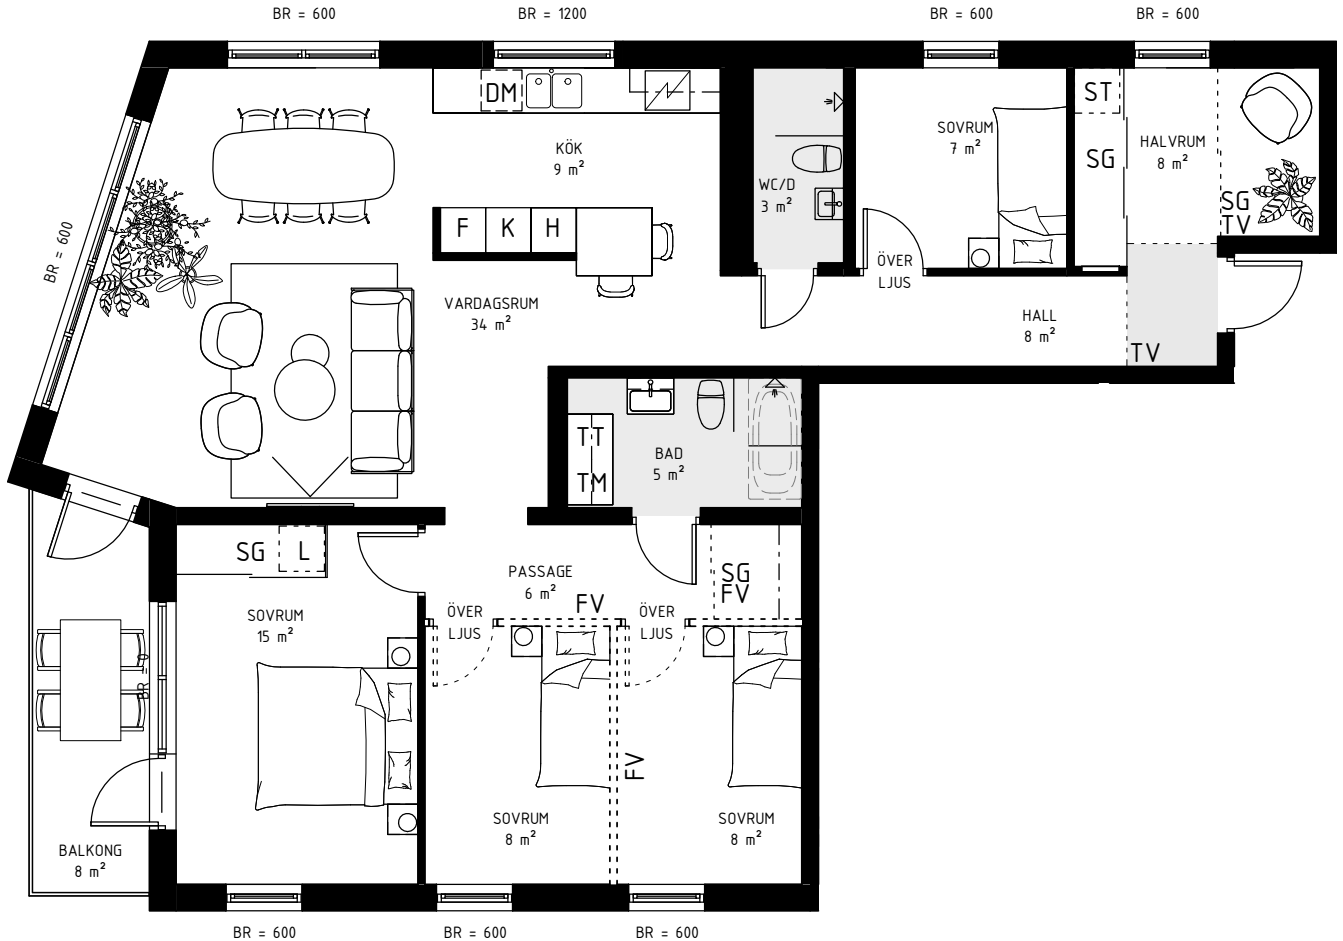

BRF ATLETEN, HYLLIE

5,5 ROK, 118 kvm

TRAPPHUS: 1 PLAN: 2-4 LGH NR: 009, 014

TECKENFÖRKLARING:

G Garderob	SG Skjuddörrs-garderob	L Linne-skåp/inredning	ST Städskap/inredning	Ovanliggande balkong/tak
K Kyl	F Frys	K/F Kyl/Frys	H Högskap med ugn och mikro	Klinker
TM Tvättmaskin	TT Torktumlare	Häll	DM Diskmaskin	
FV Frånval	TV Tillval	ÖK Överkant	BR Bröstningshöjd	

hsb.se

OBS Kvadratmeter i rummen utgör inte hela bostadsytan. Rätt till ändringar förbehålles
Ovanstående lägenhetsritning går ej att förändra utöver det som redovisas.

HSB – där möjligheterna bor