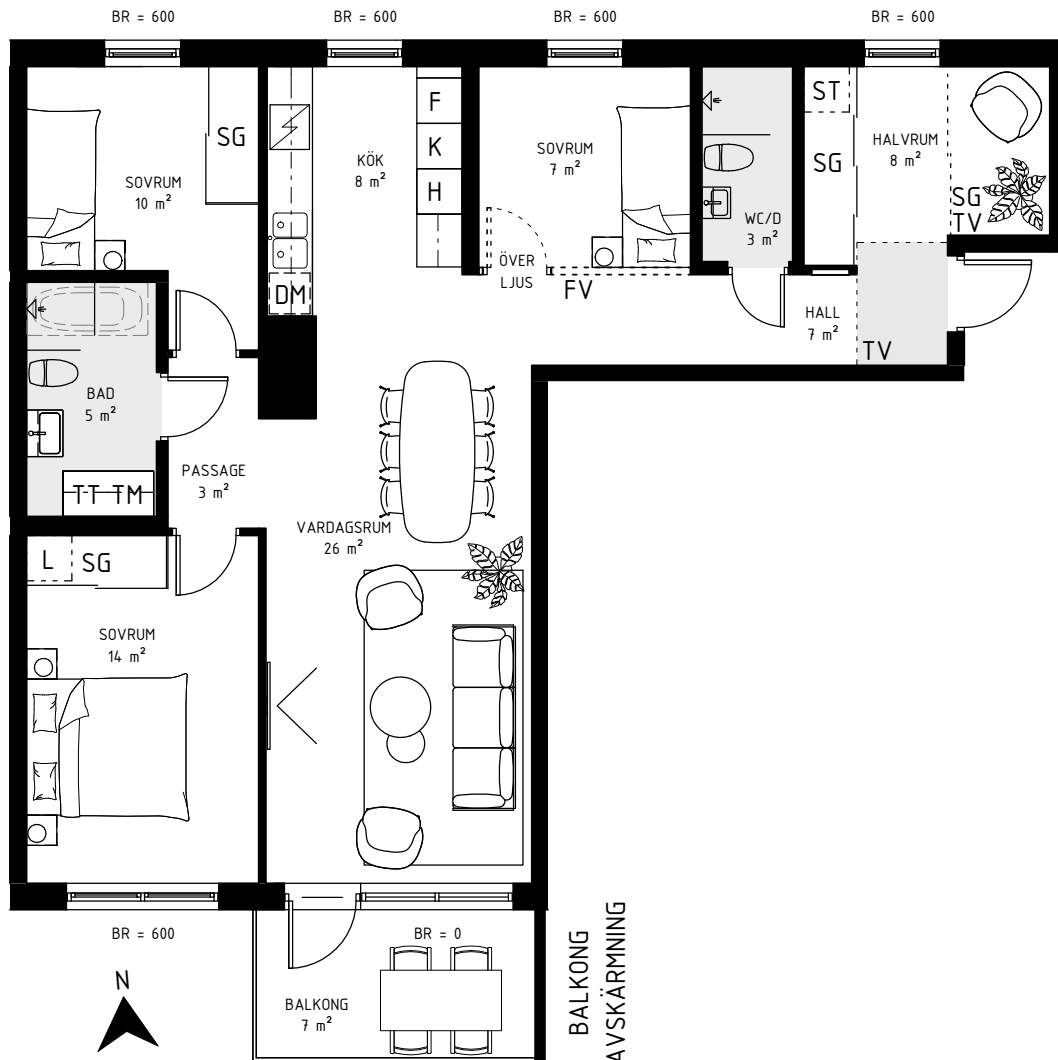

BRF ATLETEN, HYLLIE

4,5 ROK, 96 kvm

TRAPPHUS: 2 PLAN: 2-4 LGH NR: 025, 030, 035

TECKENFÖRKLARING:

G Garderob	SG Skjuddörrs-garderob	L Linne-skåp/inredning	ST Städskaup/inredning	Ovanliggande balkong/tak
K Kyl	F Frys	K/F Kyl/Frys	H Högskaup med ugn och mikro	Klinker
TM Tvättmaskin	TT Torktumlare	Häll	DM Diskmaskin	
FV Frånval	TV Tillval	ÖK Överkant	BR Bröstningshöjd	

hsb.se

OBS Kvadratmeter i rummen utgör inte hela bostadsytan. Rätt till ändringar förbehålles
Ovanstående lägenhetsritning går ej att förändra utöver det som redovisas.

HSB – där möjligheterna bor