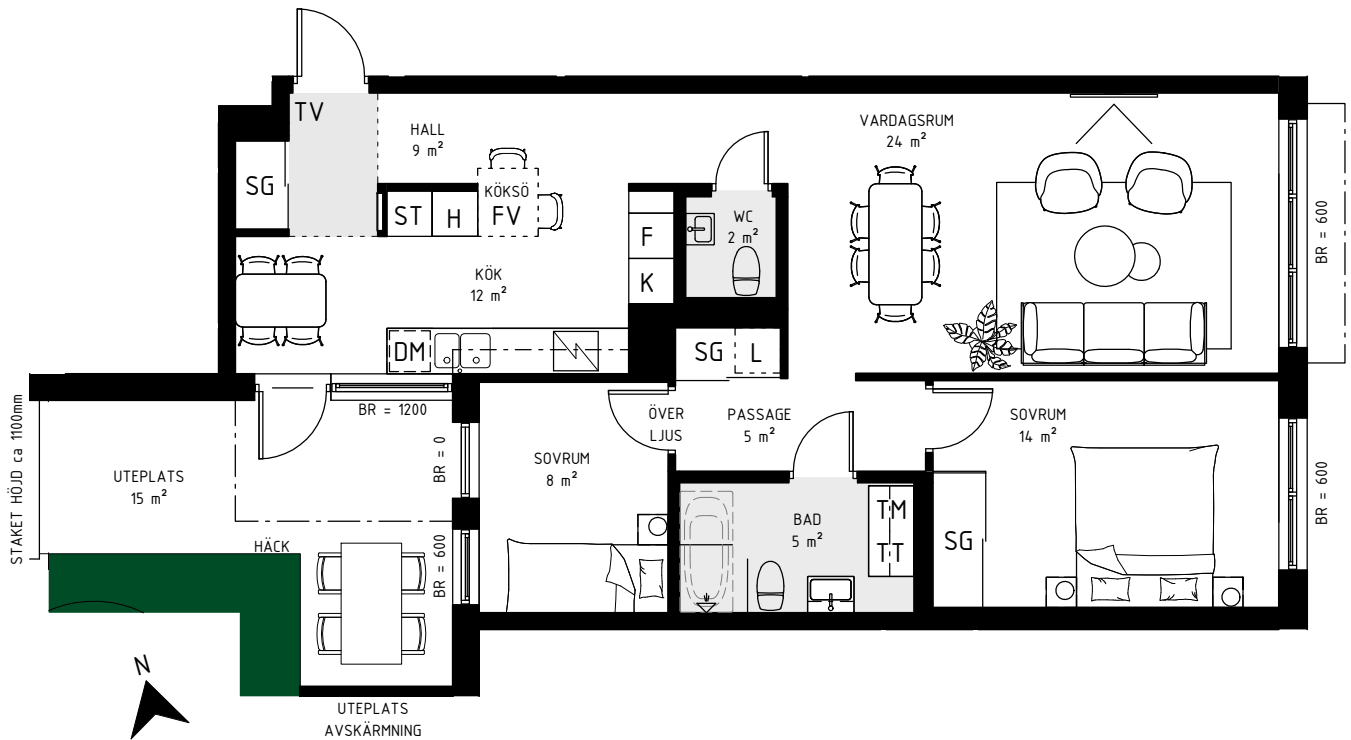

BRF ATLETEN, HYLLIE

3 ROK, 83 kvm

TRAPPHUS: 3 PLAN: 1 LGH NR: 039

TECKENFÖRKLARING:

G Garderob	SG Skjutdörrs-garderob	L Linne-skåp/inredning	ST Städskap/inredning	Ovanliggande balkong/tak
K Kyl	F Frys	K/F Kyl/Frys	H Högskap med ugn och mikro	Klinker
TM Tvättmaskin	TT Torktumlare	Häll	DM Diskmaskin	
FV Frånval	TV Tillval	ÖK Överkant	BR Bröstningshöjd	

hsb.se

OBS Kvadratmeter i rummen utgör inte hela bostadsytan. Rätt till ändringar förbehålles
Ovanstående lägenhetsritning går ej att förändra utöver det som redovisas.

HSB – där möjligheterna bor