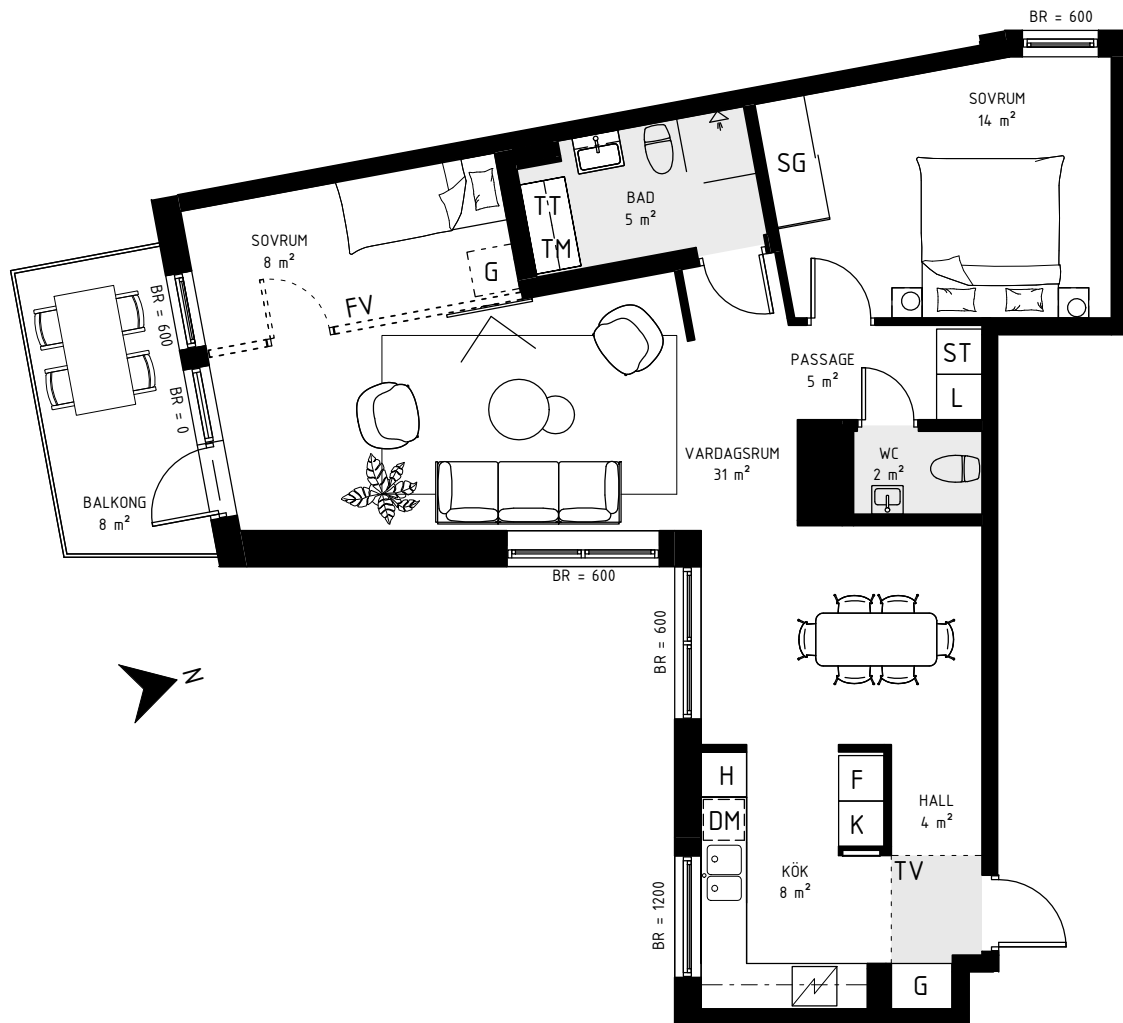

BRF ATLETEN, HYLLIE

3 ROK, 81 kvm

TRAPPHUS: 3 PLAN: 3-5 LGH NR: 047, 051, 054

Skala 1:100

TECKENFÖRKLARING:

G Garderob	SG Skjuddörrs-garderob	L Linne-skåp/inredning	ST Städskåp/inredning	Ovanliggande balkong/tak
K Kyl	F Frys	K/F Kyl/Frys	H Högskåp med ugn och mikro	Klinker
TM Tvättmaskin	TT Torktumlare	Häll	DM Diskmaskin	
FV Frånval	TV Tillval	ÖK Överkant	BR Bröstningshöjd	

hsb.se

OBS Kvadratmeter i rummen utgör inte hela bostadsytan. Rätt till ändringar förbehålles
Ovanstående lägenhetsritning går ej att förändra utöver det som redovisas.

HSB – där möjligheterna bor