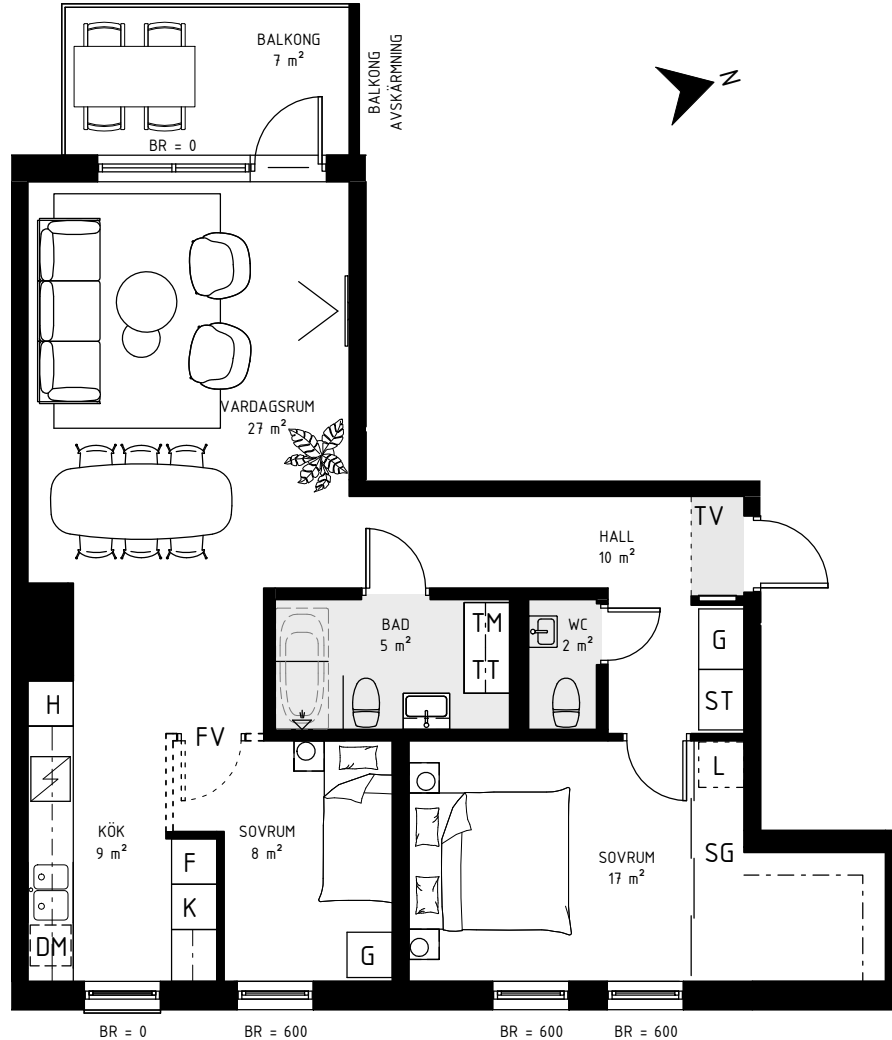

BRF ATLETEN, HYLLIE

3 ROK, 81 kvm

TRAPPHUS: 4 PLAN: 2-4 LGH NR: 058, 062, 066

Skala 1:100

TECKENFÖRKLARING:

G Garderob	SG Skjutdörrs-garderob	L Linne-skåp/inredning	ST Städskap/inredning	Ovanliggande balkong/tak
K Kyl	F Frys	K/F Kyl/Frys	H Högskåp med ugn och mikro	Klinker
TM Tvättmaskin	TT Torktumlare	Häll	DM Diskmaskin	
FV Frånval	TV Tillval	ÖK Överkant	BR Bröstningshöjd	

hsb.se

OBS Kvadratmeter i rummen utgör inte hela bostadsytan. Rätt till ändringar förbehålles
Ovanstående lägenhetsritning går ej att förändra utöver det som redovisas.

HSB – där möjligheterna bor