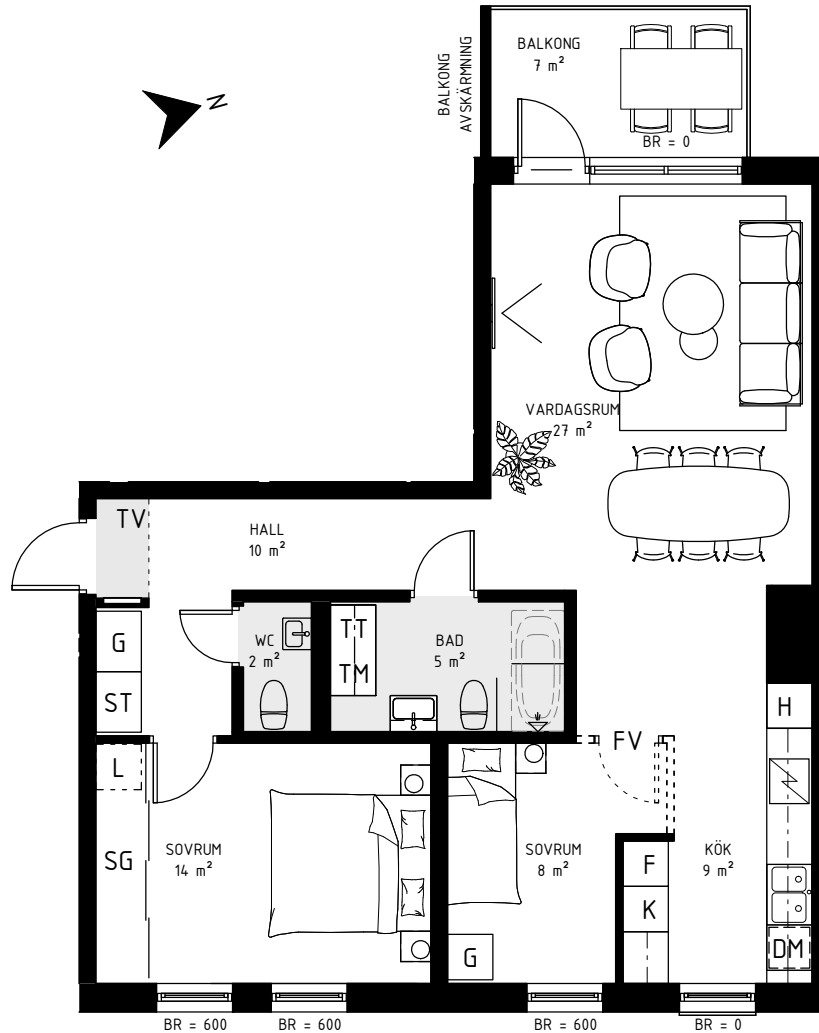

BRF ATLETEN, HYLLIE

3 ROK, 78 kvm

TRAPPHUS: 4 PLAN: 2-4 LGH NR: 061, 065, 069

TECKENFÖRKLARING:

G Garderob	SG Skjutdörrs-garderob	L Linne-skåp/inredning	ST Städskåp/inredning	— Ovanliggande balkong/tak
K Kyl	F Frys	K/F Kyl/Frys	H Högskap med ugn och mikro	■ Klinker
TM Tvättmaskin	TT Torktumlare	— Häll	DM Diskmaskin	
FV Frånval	TV Tillval	ÖK Överkant	BR Bröstningshöjd	

hsb.se

OBS Kvadratmeter i rummen utgör inte hela bostadsytan. Rätt till ändringar förbehålles
Ovanstående lägenhetsritning går ej att förändra utöver det som redovisas.

HSB – där möjligheterna bor