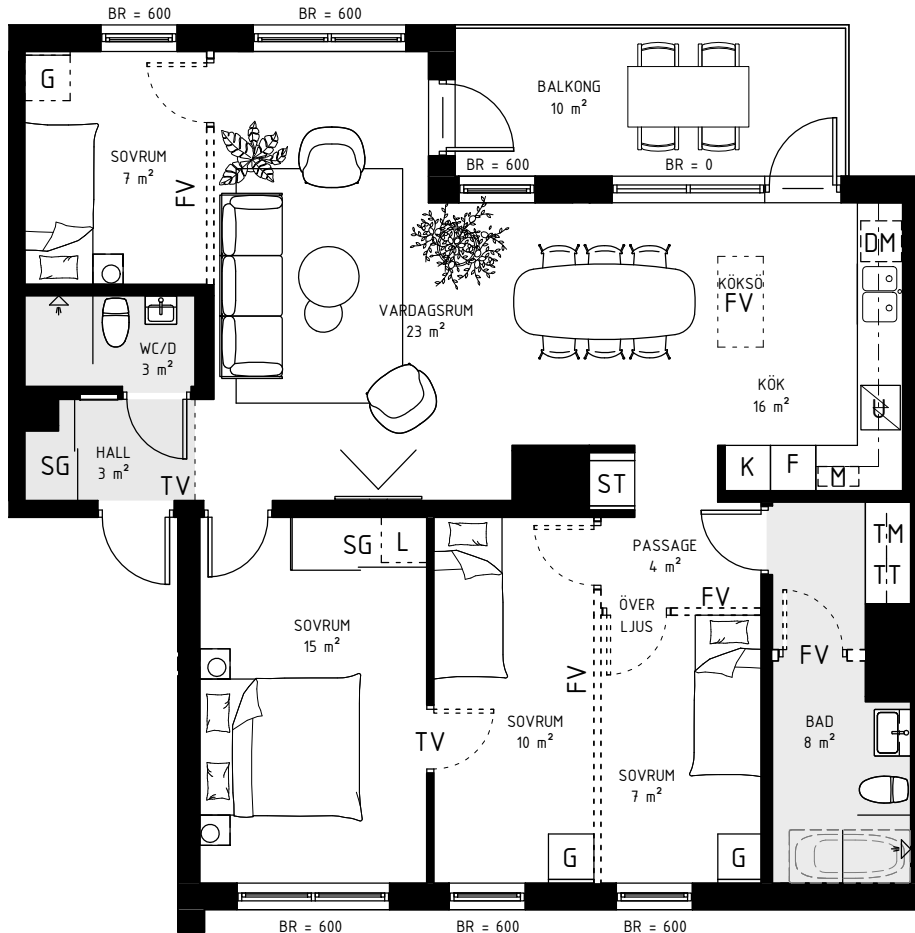

BRF ATLETEN, HYLLIE

5 ROK, 102 kvm

TRAPPHUS: 4 PLAN: 5 LGH NR: 071

TECKENFÖRKLARING:

G Garderob	SG Skjutdörrsgarderob	L Linneskåp/inredning	ST Städsåp/inredning	Ovanliggande balkong/tak
K Kyl	F Frys	K/F Kyl/Frys	U Inbyggnadsugn	Klinker
TM Tvättmaskin	TT Torktumlare	Häll	DM Diskmaskin	
FV Frånval	TV Tillval	ÖK Överkant	BR Bröstningshöjd	M Micro i överskåp

hsb.se

OBS Kvadratmeter i rummen utgör inte hela bostadsytan. Rätt till ändringar förbehålles
Ovanstående lägenhetsritning går ej att förändra utöver det som redovisas.

HSB – där möjligheterna bor