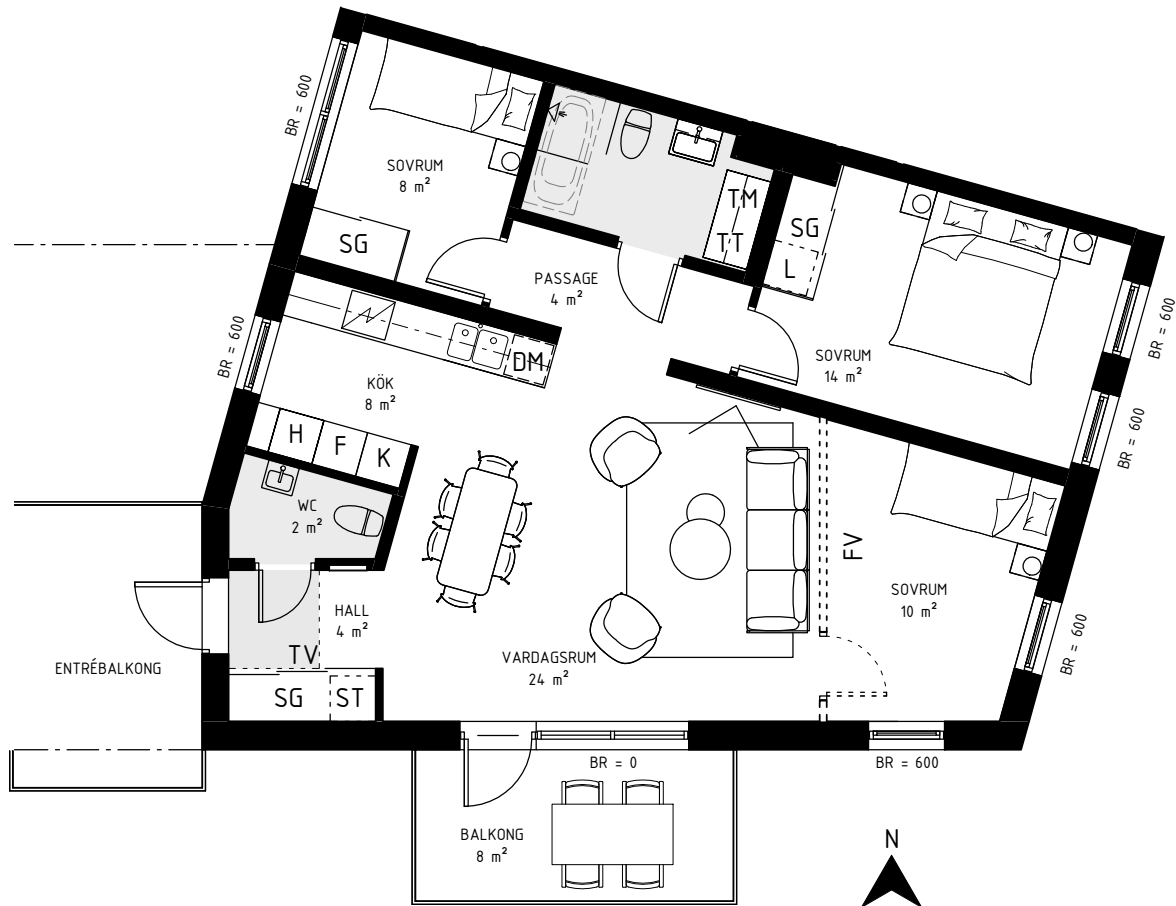

BRF ATLETEN, HYLLIE

4 ROK, 83 kvm

TRAPPHUS: 5 PLAN: 2 LGH NR: 081

TECKENFÖRKLARING:

G Garderob	SG Skjutdörrsgarderob	L Linneskåp/inredning	ST Städskap/inredning	Ovanliggande balkong/tak
K Kyl	F Frys	K/F Kyl/Frys	H Högskåp med ugn och mikro	Klinker
TM Tvättmaskin	TT Torktumlare	Häll	DM Diskmaskin	
FV Frånval	TV Tillval	ÖK Överkant	BR Bröstningshöjd	

hsb.se

OBS Kvadratmeter i rummen utgör inte hela bostadsytan. Rätt till ändringar förbehålles
Ovanstående lägenhetsritning går ej att förändra utöver det som redovisas.

HSB – där möjligheterna bor