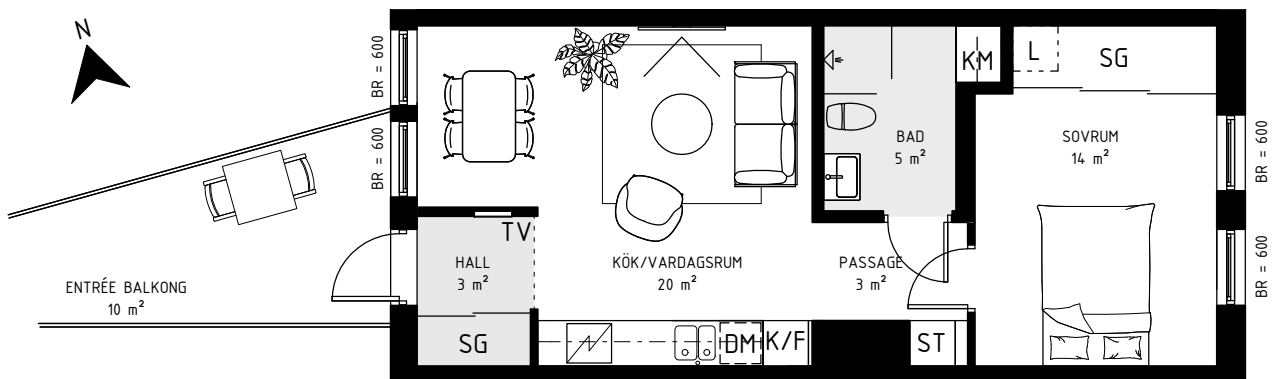

BRF ATLETEN, HYLLIE

2 ROK, 47 kvm

TRAPPHUS: 5 PLAN: 2-4 LGH NR: 080, 087, 094

TECKENFÖRKLARING:

G Garderob	SG Skjutdörrs-garderob	L Linne-skåp/inredning	ST Städskåp/inredning	Ovanliggande balkong/tak
K Kyl	F Frys	K/F Kyl/Frys	H Högskåp med ugn och mikro	Klinker
TM Tvättmaskin	TT Torktumlare	Häll	DM Diskmaskin	KM Kombimaskin
FV Frånval	TV Tillval	ÖK Överkant	BR Bröstningshöjd	

hsb.se

OBS Kvadratmeter i rummen utgör inte hela bostadsytan. Rätt till ändringar förbehålles
Ovanstående lägenhetsritning går ej att förändra utöver det som redovisas.

HSB – där möjligheterna bor