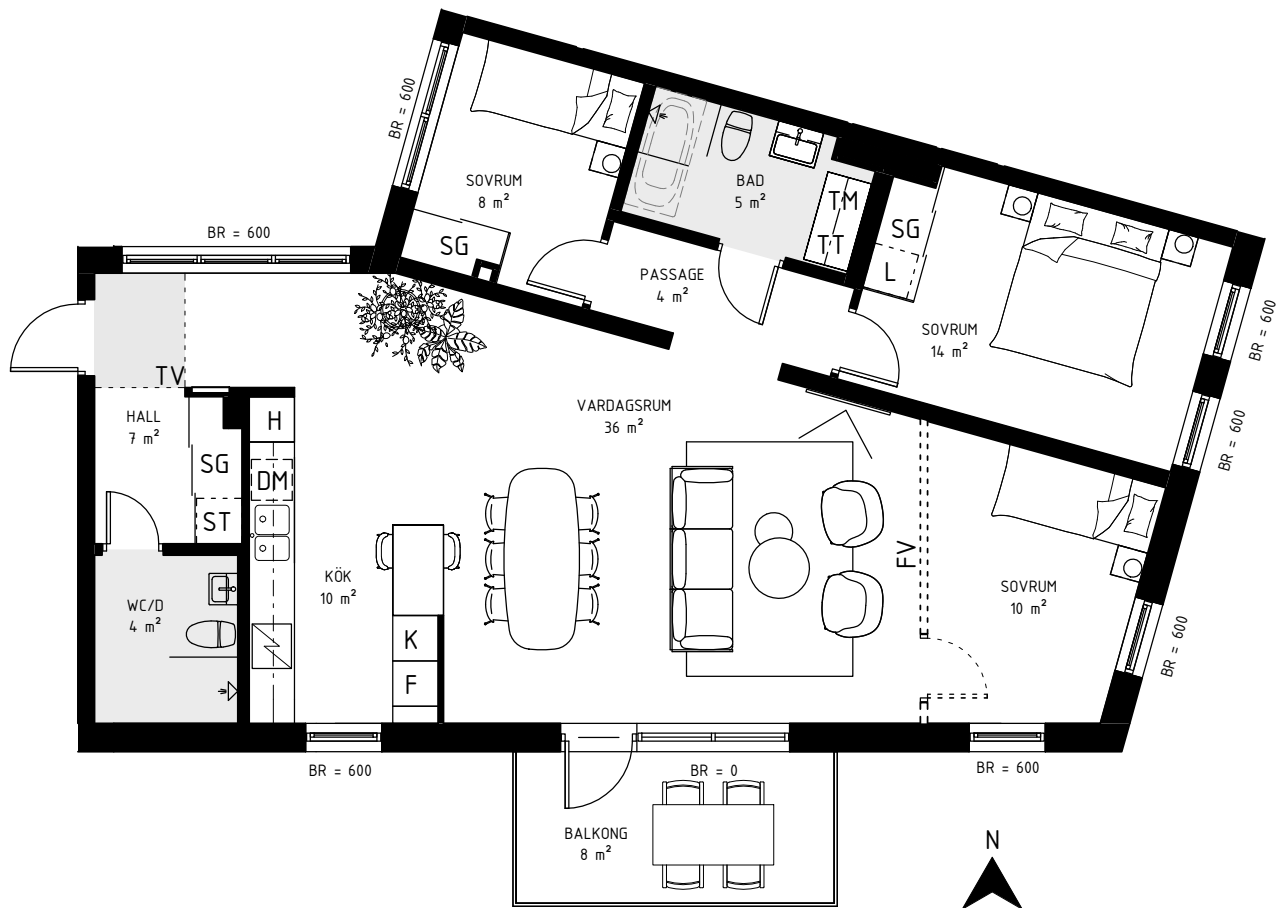

BRF ATLETEN, HYLLIE

4 ROK, 103 kvm

TRAPPHUS: 5 PLAN: 3-4 LGH NR: 088, 095

TECKENFÖRKLARING:

G Garderob	SG Skjuddörrs-garderob	L Linne-skåp/inredning	ST Städskåp/inredning	Ovanliggande balkong/tak
K Kyl	F Frys	K/F Kyl/Frys	H Högskåp med ugn och mikro	Klinker
TM Tvättmaskin	TT Torktumlare	Häll	DM Diskmaskin	
FV Frånval	TV Tillval	ÖK Överkant	BR Bröstningshöjd	

hsb.se

OBS Kvadratmeter i rummen utgör inte hela bostadsytan. Rätt till ändringar förbehålles
Ovanstående lägenhetsritning går ej att förändra utöver det som redovisas.

HSB – där möjligheterna bor