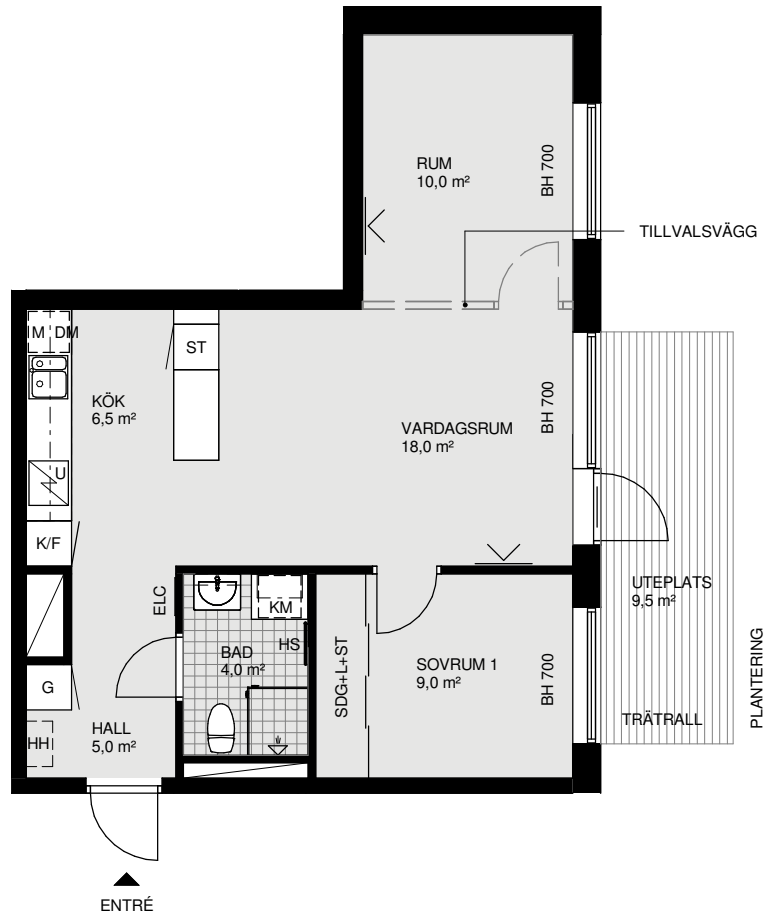

# HSB BRF ATOMEN

## LÄGENHETS-RITNING

HUS A  
LGH 004 - plan 1

# 2 rok

ca 53,5 kvm

LÄGENHETSFÖRRÅD: ca 2 kvm  
GENERELL RUMSHÖJD: 2900 mm

SKALA 1:100