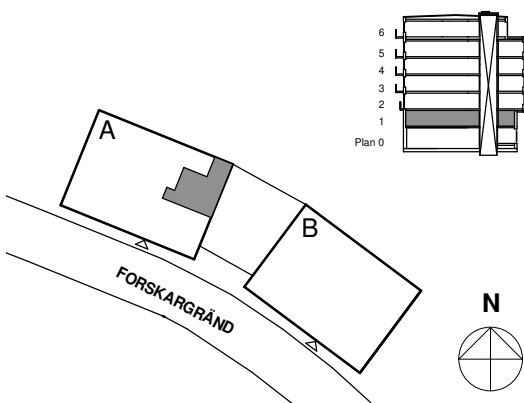

PLACERING I BYGGNAD

FÖRKLARINGAR

G	GARDEROB	TM	TVÄTTMASKIN		TÄNKT PLACERING AV VÄGGHÄNGD TV
L	LINNESKÅP	TT	TORKTUMLARE		KLÄDSTÄNG
H	HÖGSKÅP	KM	KOMBIMASKIN	- - -	VÄGGSKÅP
ST	STÅDSKÅP		PLATS FÖR BADKAR	KLK	KLÄDKAMMARE KLK + L = MED LINNEMODUL KLK + ST = MED STÄDMODUL
U	INBYGGNADSGUGN UNDER HÄLL		INDUKTIONSHÄLL	ELC	IT-SKÅP EL-CENTRAL
UM	UGN OCH MIKRO I HÖGSKÅP		VIKBAR DUSCHVÄGG I GLAS	M	MIKROVÅGSGUGN I VÄGGSKÅP
K	KYL		SKJUTDÖRRSGARDEROB	BH	BRÖSTNINGSHÖJD FÖNSTER
F	FRYS		SDG + L = MED LINNEMODUL SDG + ST = MED STÄDMODUL	HS	HANDDUKSSTÄNG
K/F	KYL/FRYS		PLATS FÖR HATTHYLLA	SK	SKÄRM I FROSTAT GLAS
DM	DISKMASKIN		LÄGRE TAKHÖJD	FD	FÖNSTERDÖRR
			SCHAKT		

MÄTTANGIVELSER ÄR UNGEFÄRLIGA. RÄTT TILL ÄNDRINGAR FÖRBEHÅLLES. OBS! KVADRATMETER I RUMMEN AVGER INTE HELA BOSTÄDSTYAN. LÄGENHETS-RITNINGAR FRAMTAGNA AV RITS ARKITEKTER AB. DATUM 2019-04-01

HSB - där möjligheterna bor