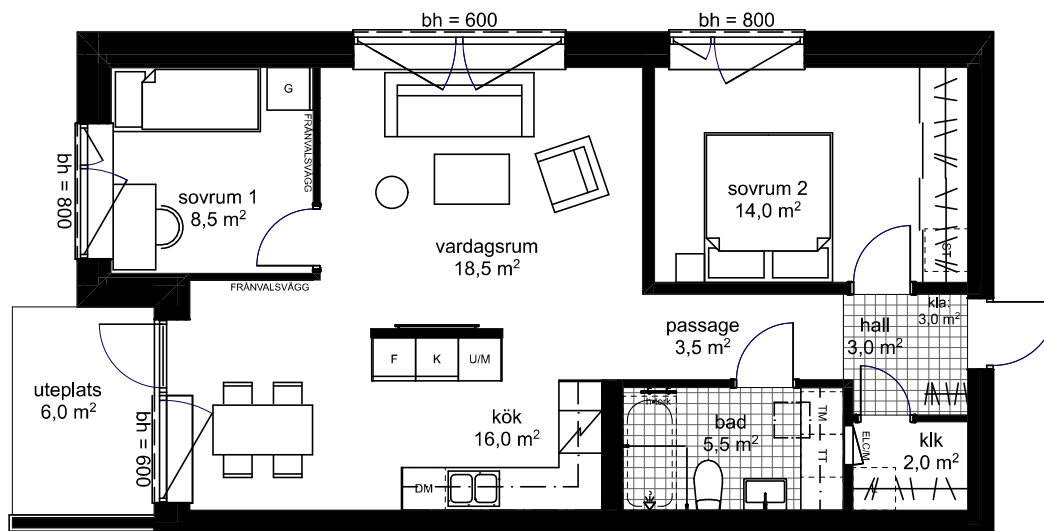

HSB BRF BJÖRKALUND 2, NORRKÖPING

3 RoK, 73,5 kvm

Hus 4 - Entréplan

Lägenhet 27

Skala 1:100

FÖRKLARINGAR

DM	Diskmaskin	ELC/M	Elcentral/media
F	Frysskåp	bh =	Bröstningshöjd fönster
K	Kylskåp	h-tork	Handduktork
K/F	Kombinerat kyl- och frysskåp	kla:	Klinkerarea hall
U/M	Högsåp med ugn och micro		Spishäll
TM	Tvättmaskin		Skjutdörr
TT	Torktumlare		Hatthylla/ skjudörrs-garderobsinredning
KM	Kombimaskin		Klinker i wc/badrum/hall
G	Garderob		Plats för badkar
ST	Städ		
L	Linne		
klk	Klädkammare		