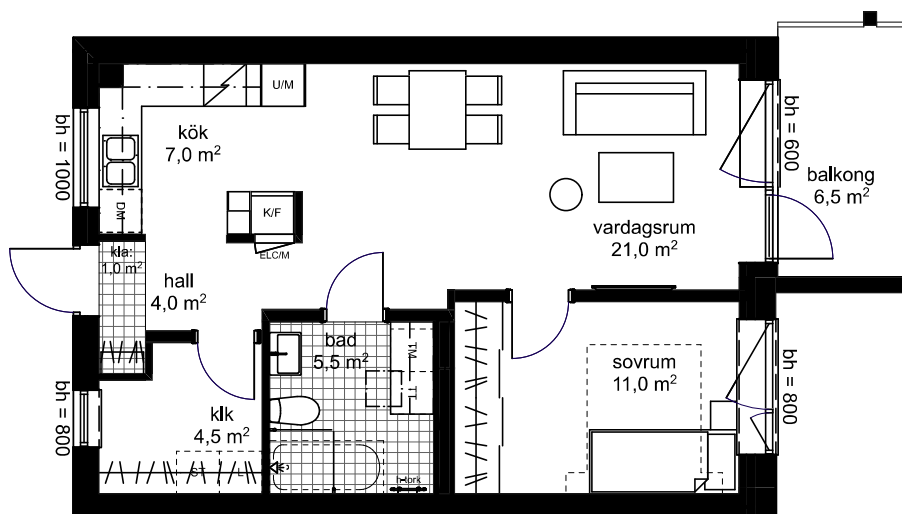

HSB BRF BJÖRKALUND 2, NORRKÖPING

2,5 RoK, 55 kvm

Hus 4 - Plan 1, 2 & 3

Lägenhet 32, 38 & 44

0 1 2 3 4 5m

Skala 1:100

FÖRKLARINGAR

DM	Diskmaskin
F	Frysskåp
K	Kylskåp
K/F	Kombinerat kyl- och frysskåp
U/M	Högskåp med ugn och micro
TM	Tvättmaskin
TT	Torktumlare
KM	Kombimaskin
G	Garderob
ST	Städ
L	Linne
klk	Klädkammare

ELC/M	Elcentral/media
bh =	Bröstningshöjd fönster
h-tork	Handduktork
kla:	Klinkerarea hall
	Spishäll
	Skjutdörr
	Hatthylla/ skjuddörrsgarderobsinredning
	Klinker i wc/badrum/hall
	Plats för badkar

HSB – där möjligheterna bor