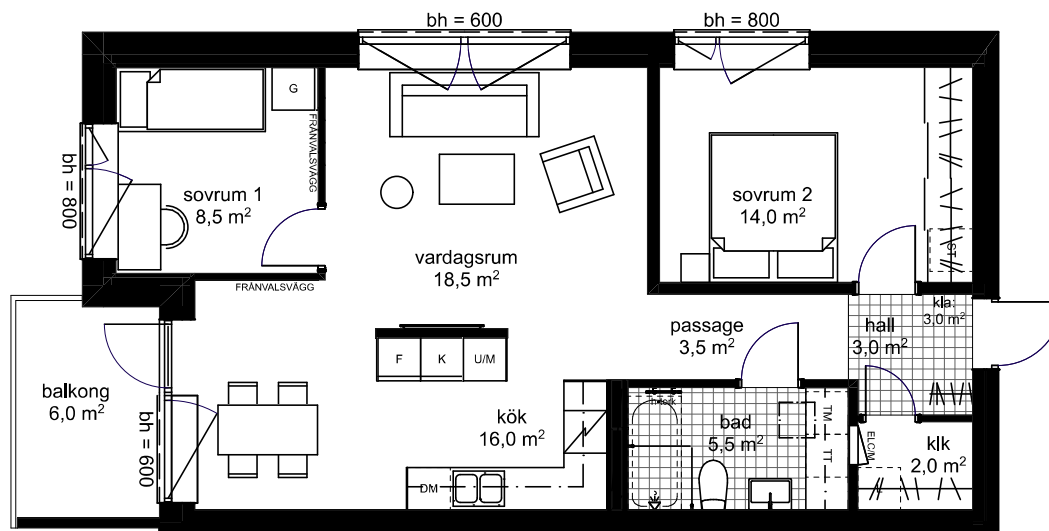

HSB BRF BJÖRKALUND 2, NORRKÖPING

3 RoK, 73,5 kvm

Hus 4 - Plan 1, 2 & 3

Lägenhet 30, 36 & 42

0 1 2 3 4 5m

Skala 1:100

FÖRKLARINGAR

DM	Diskmaskin	ELC/M	Elcentral/media
F	Frysskåp	bh =	Bröstningshöjd fönster
K	Kylskåp	h-tork	Handduktork
K/F	Kombinerat kyl- och frysskåp	kla:	Klinkerarea hall
U/M	Högskåp med ugn och micro		Spishäll
TM	Tvättmaskin		Skjutdörr
TT	Torktumlare		Hatthylla/ skjudörrs-garderobsinredning
KM	Kombimaskin		Klinker i wc/badrum/hall
G	Garderob		Plats för badkar
ST	Städ		
L	Linne		
klk	Klädkammare		