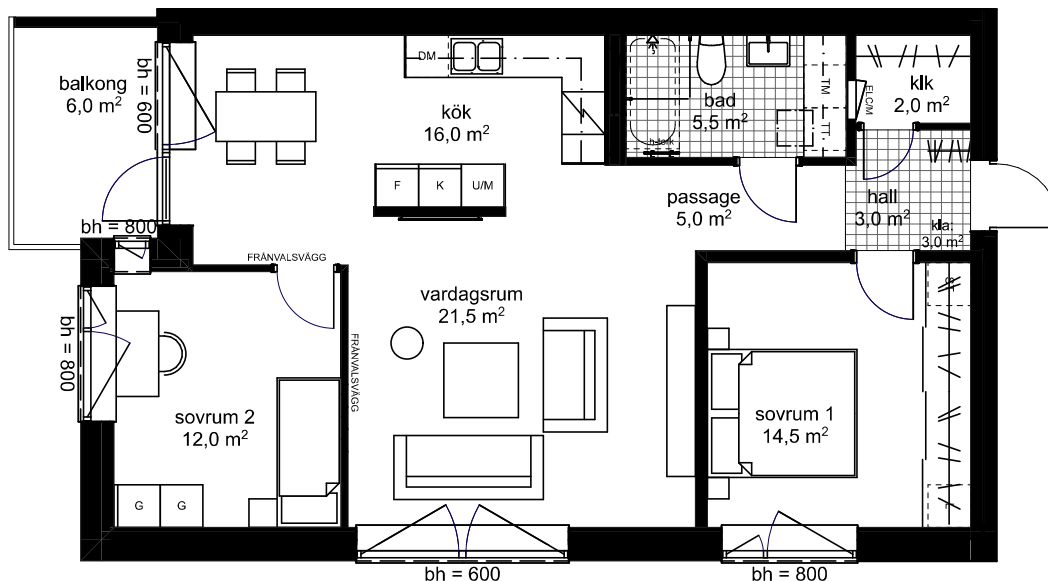

HSB BRF BJÖRKALUND 2, NORRKÖPING

3 RoK, 82,0 kvm

Hus 4 - Plan 1, 2 & 3

Lägenhet 29, 35 & 41

Skala 1:100

FÖRKLARINGAR

DM	Diskmaskin	ELC/M	Elcentral/media
F	Frysskåp	bh =	Bröstningshöjd fönster
K	Kylskåp	h-tork	Handduktork
K/F	Kombinerat kyl- och frysskåp	kla:	Klinkerarea hall
U/M	Högskåp med ugn och micro		Spishäll
TM	Tvättmaskin		Skjutsdörr
TT	Torktumlare		Hatthylla/ skjuddörrs-garderobsinredning
KM	Kombimaskin		Klinker i wc/badrum/hall
G	Garderob		Plats för badkar
ST	Städ		
L	Linne		
klk	Klädkammare		