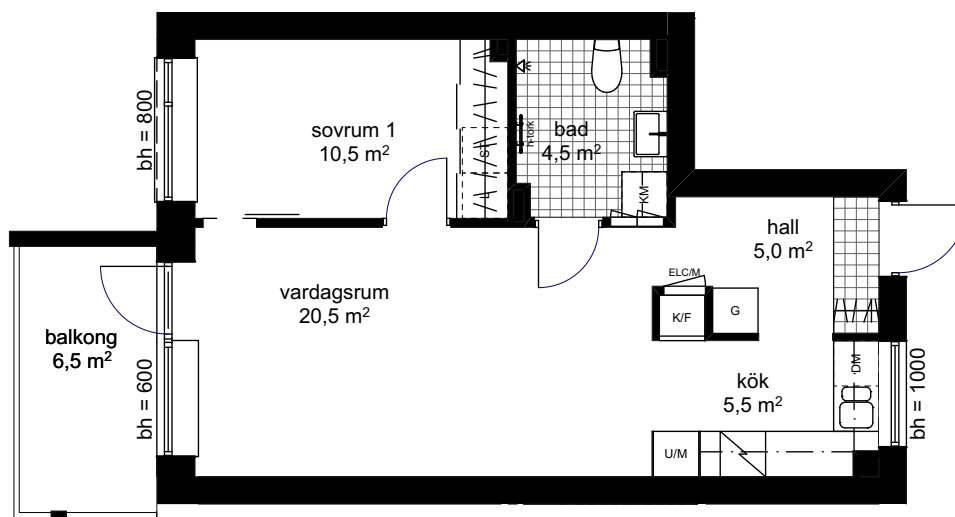

# HSB BRF BJÖRKALUND 1, NORRKÖPING

2 RoK, 47,5 kvm

Hus 1 - Plan 2

Lägenhet 17

Skala 1:100

## FÖRKLARINGAR

DM	Diskmaskin	klk	Klädkammare
F	Frys-skåp	ELC/M	Elcentral/media
K	Kylskåp	bh =	Bröstningshöjd fönster
K/F	Kombinerat kyl- och frysskåp	h-tork	Handdukstork
U/M	Högsåp med ugn och micro		Spishäll
TM	Tvättmaskin		Skjuddörr
TT	Torktumlare		Hatthylla/ skjuddörrs-garderobsinredning
KM	Kombimaskin		Klinker i wc/badrum/hall
G	Garderob		Plats för badkar
ST	Städ		
L	Linne		